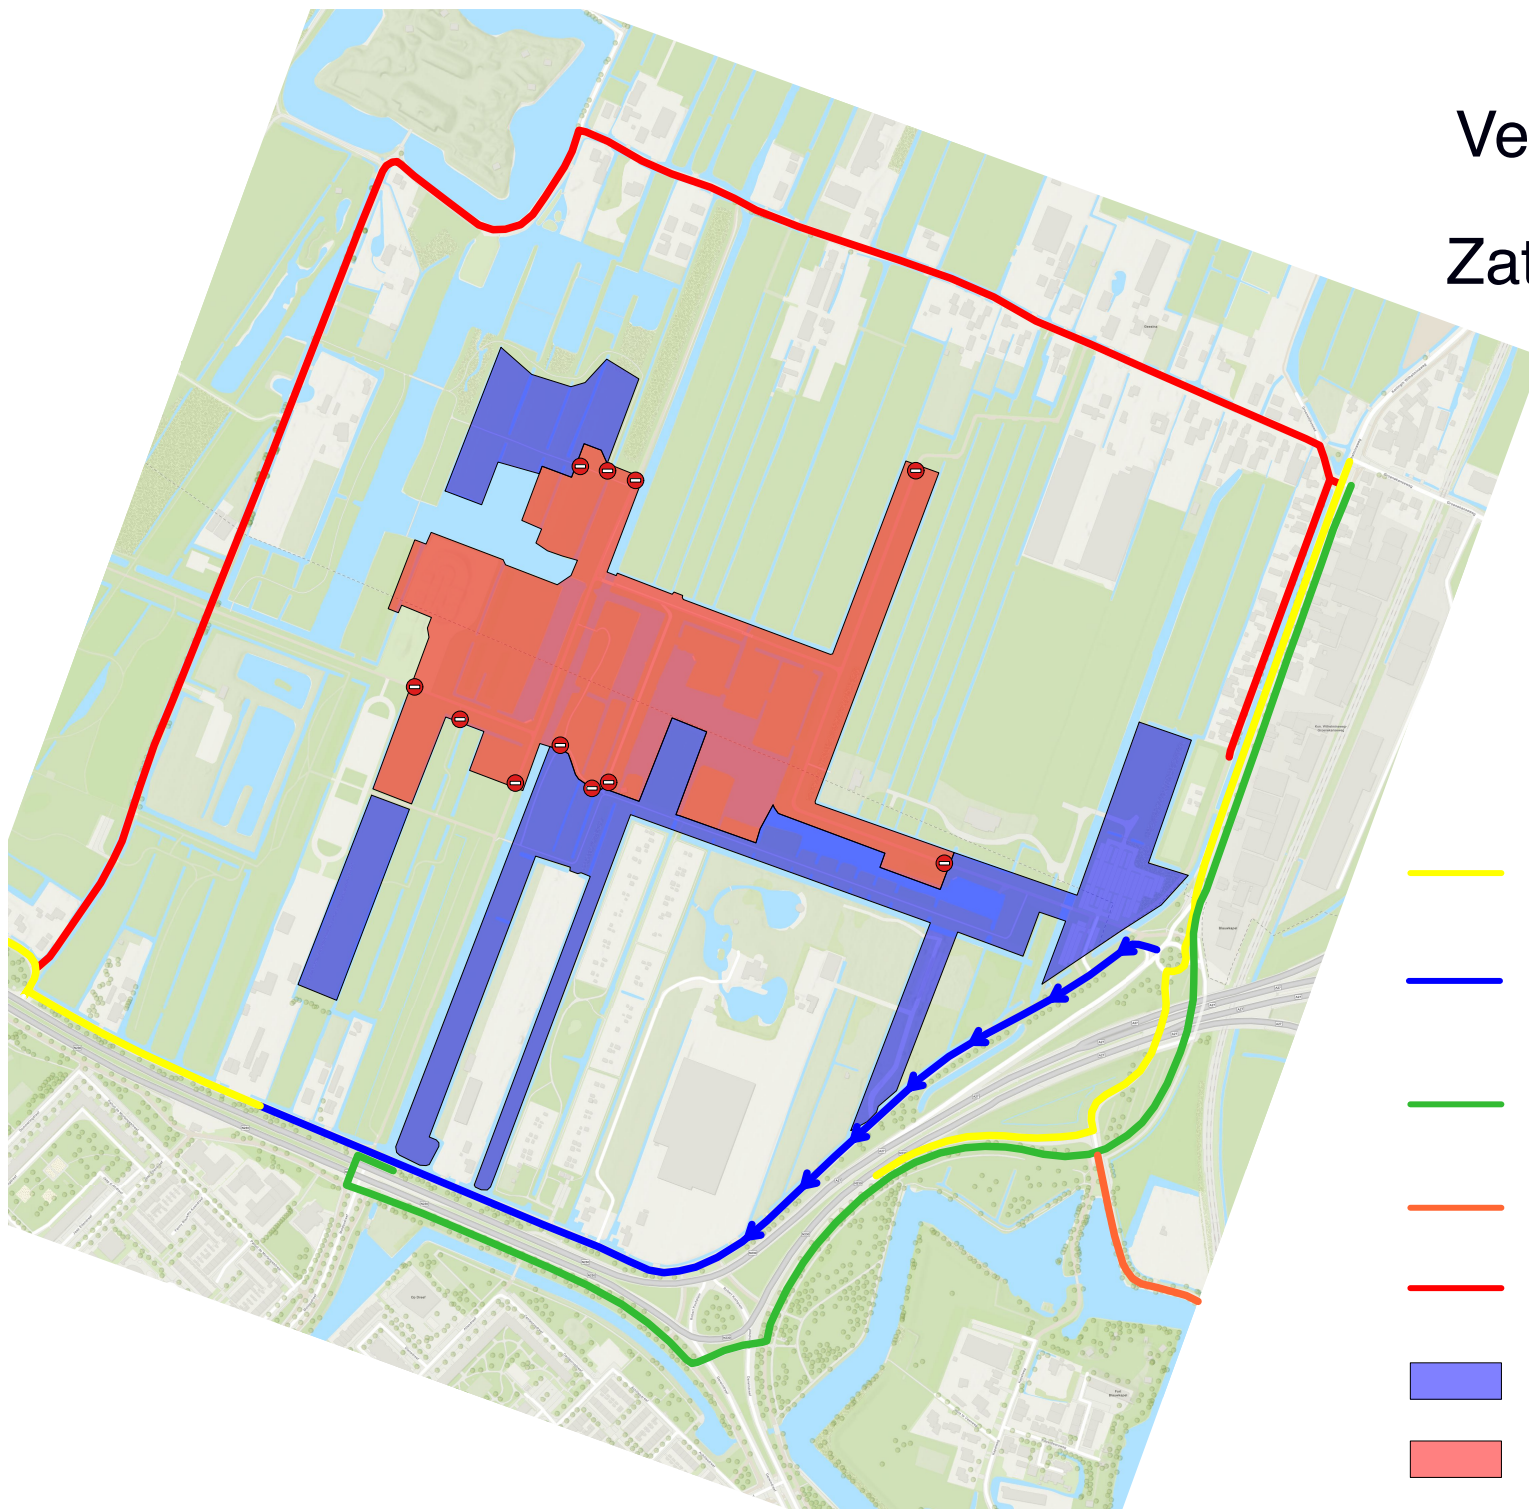

Verkeersmaatregelen Soenda festival Zaterdag 25 mei 2024

LEGENDA

(Geel)

Verkeershinder tussen 10.00 en 22.00. Afgesloten voor al het verkeer tussen 22:00 en 01:00.

(Blauw)

Verkeershinder tussen 10.00 en 20.00. Deels eenrichtingsverkeer (met pijlen mee) Afgesloten voor al het verkeer tussen 20:00 en 01:00.

(Groen)

Fietsroute tussen de Koningin Wilhelminaweg en de fietsenstalling van Soenda. (De Gageldijk tussen de Koning Wilhelminalaan en het Robert Kochplein is afgesloten voor fietsers.)

(Oranje)

Afgesloten voor al het verkeer tussen 10:00 en 01:00.

(Rood)

Tussen 10.00 en 01.00 alleen toegankelijk voor bestemmingsverkeer.

(Blauw)

Beperkt toegankelijk van zaterdag 25 mei (06:00) t/m zondag 26 mei (08:00).

(Rood)

Gesloten van vrijdag 17 mei t/m dinsdag 28 mei.