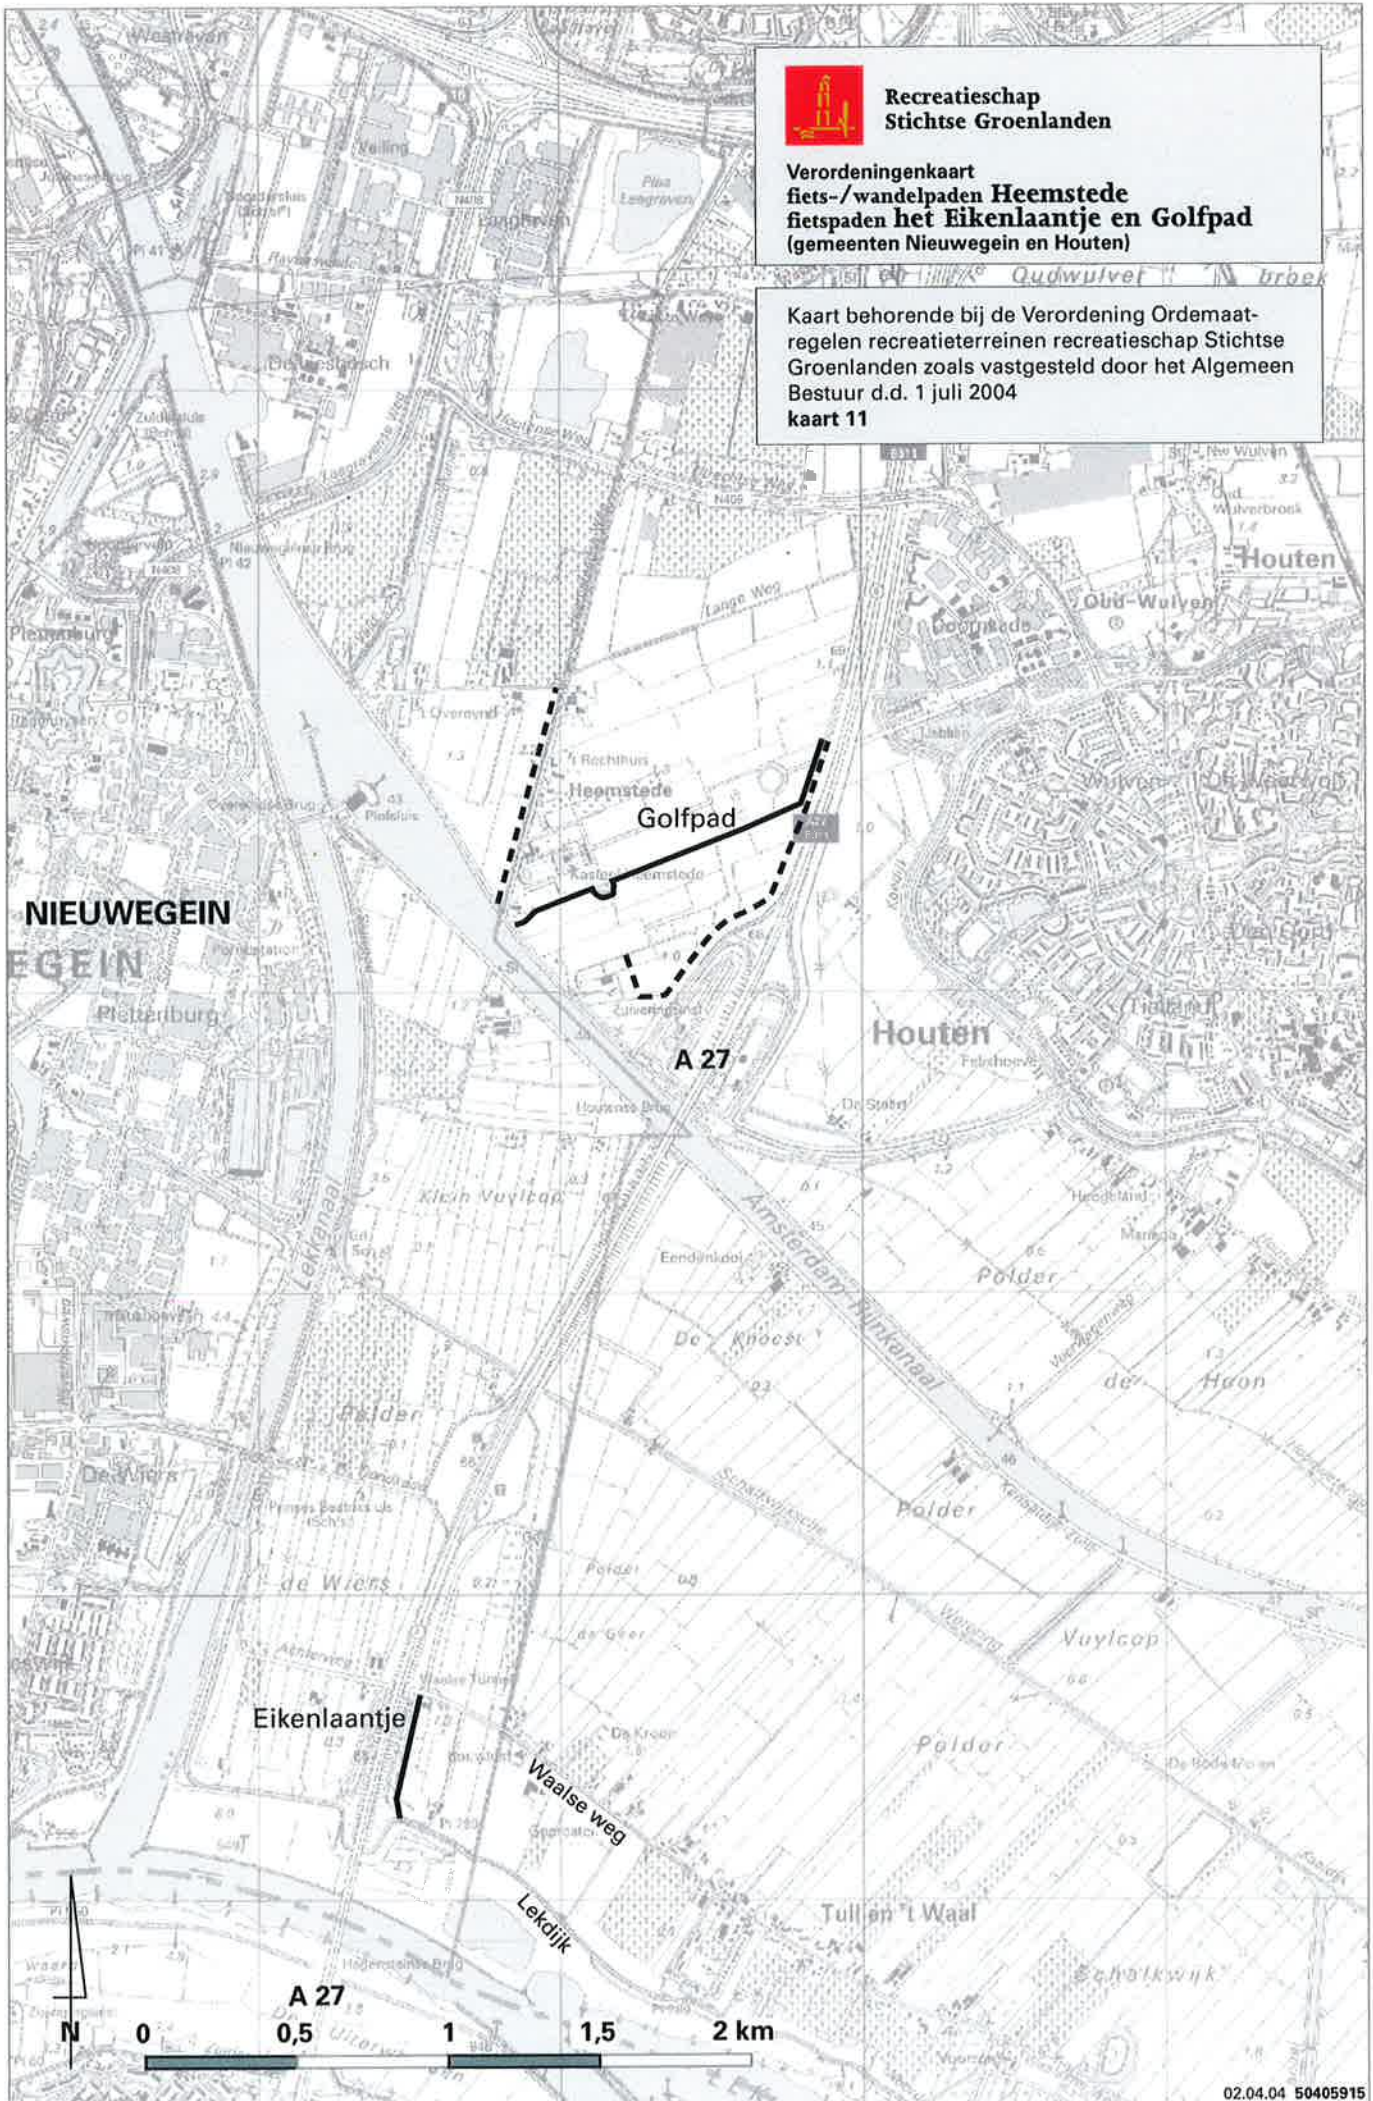

Recreatieschap
Stichtse Groenlanden

Verordeningenkaart
fiets-/wandelpaden Heemstede
fietspaden het Eikenlaantje en Golfpad
(gemeenten Nieuwegein en Houten)

Kaart behorende bij de Verordening Orde-
regelen recreatieterreinen recreatieschap Stichtse
Groenlanden zoals vastgesteld door het Algemeen
Bestuur d.d. 1 juli 2004
kaart 11