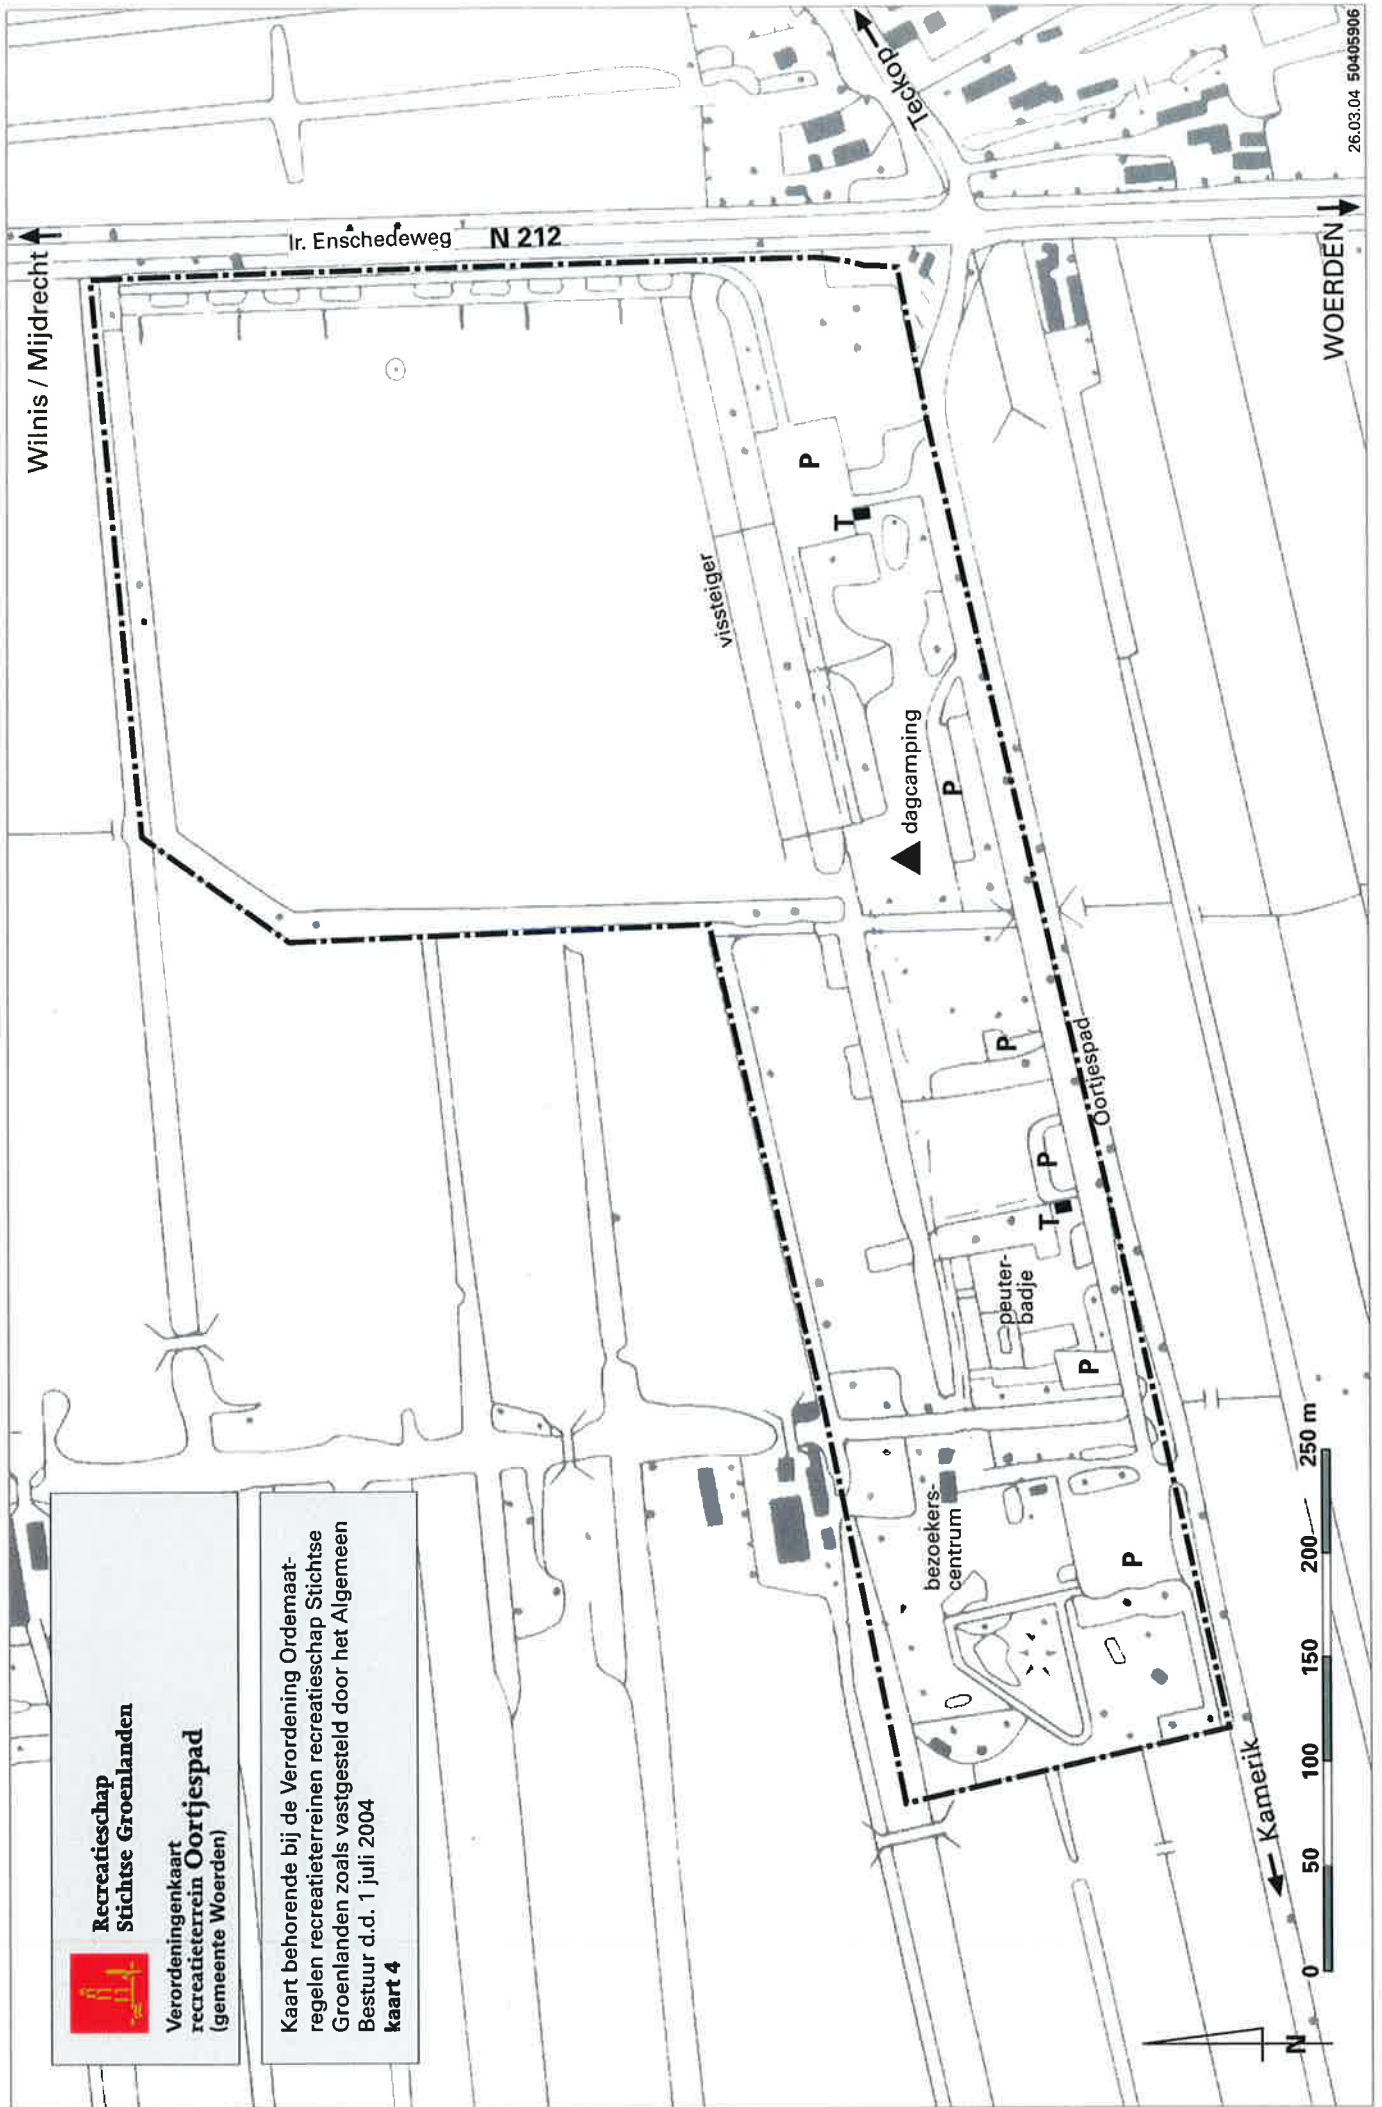

**Recreatieschap
Stichtse Groenlanden**

**Verordeningenkaart
recreatieterrein Oortjespad
(gemeente Woerden)**

Kaart behorende bij de Verordening Ordemaat-
regelen recreatieterreinen recreatieschap Stichtse
Groenlanden zoals vastgesteld door het Algemeen
Bestuur d.d. 1 juli 2004
kaart 4