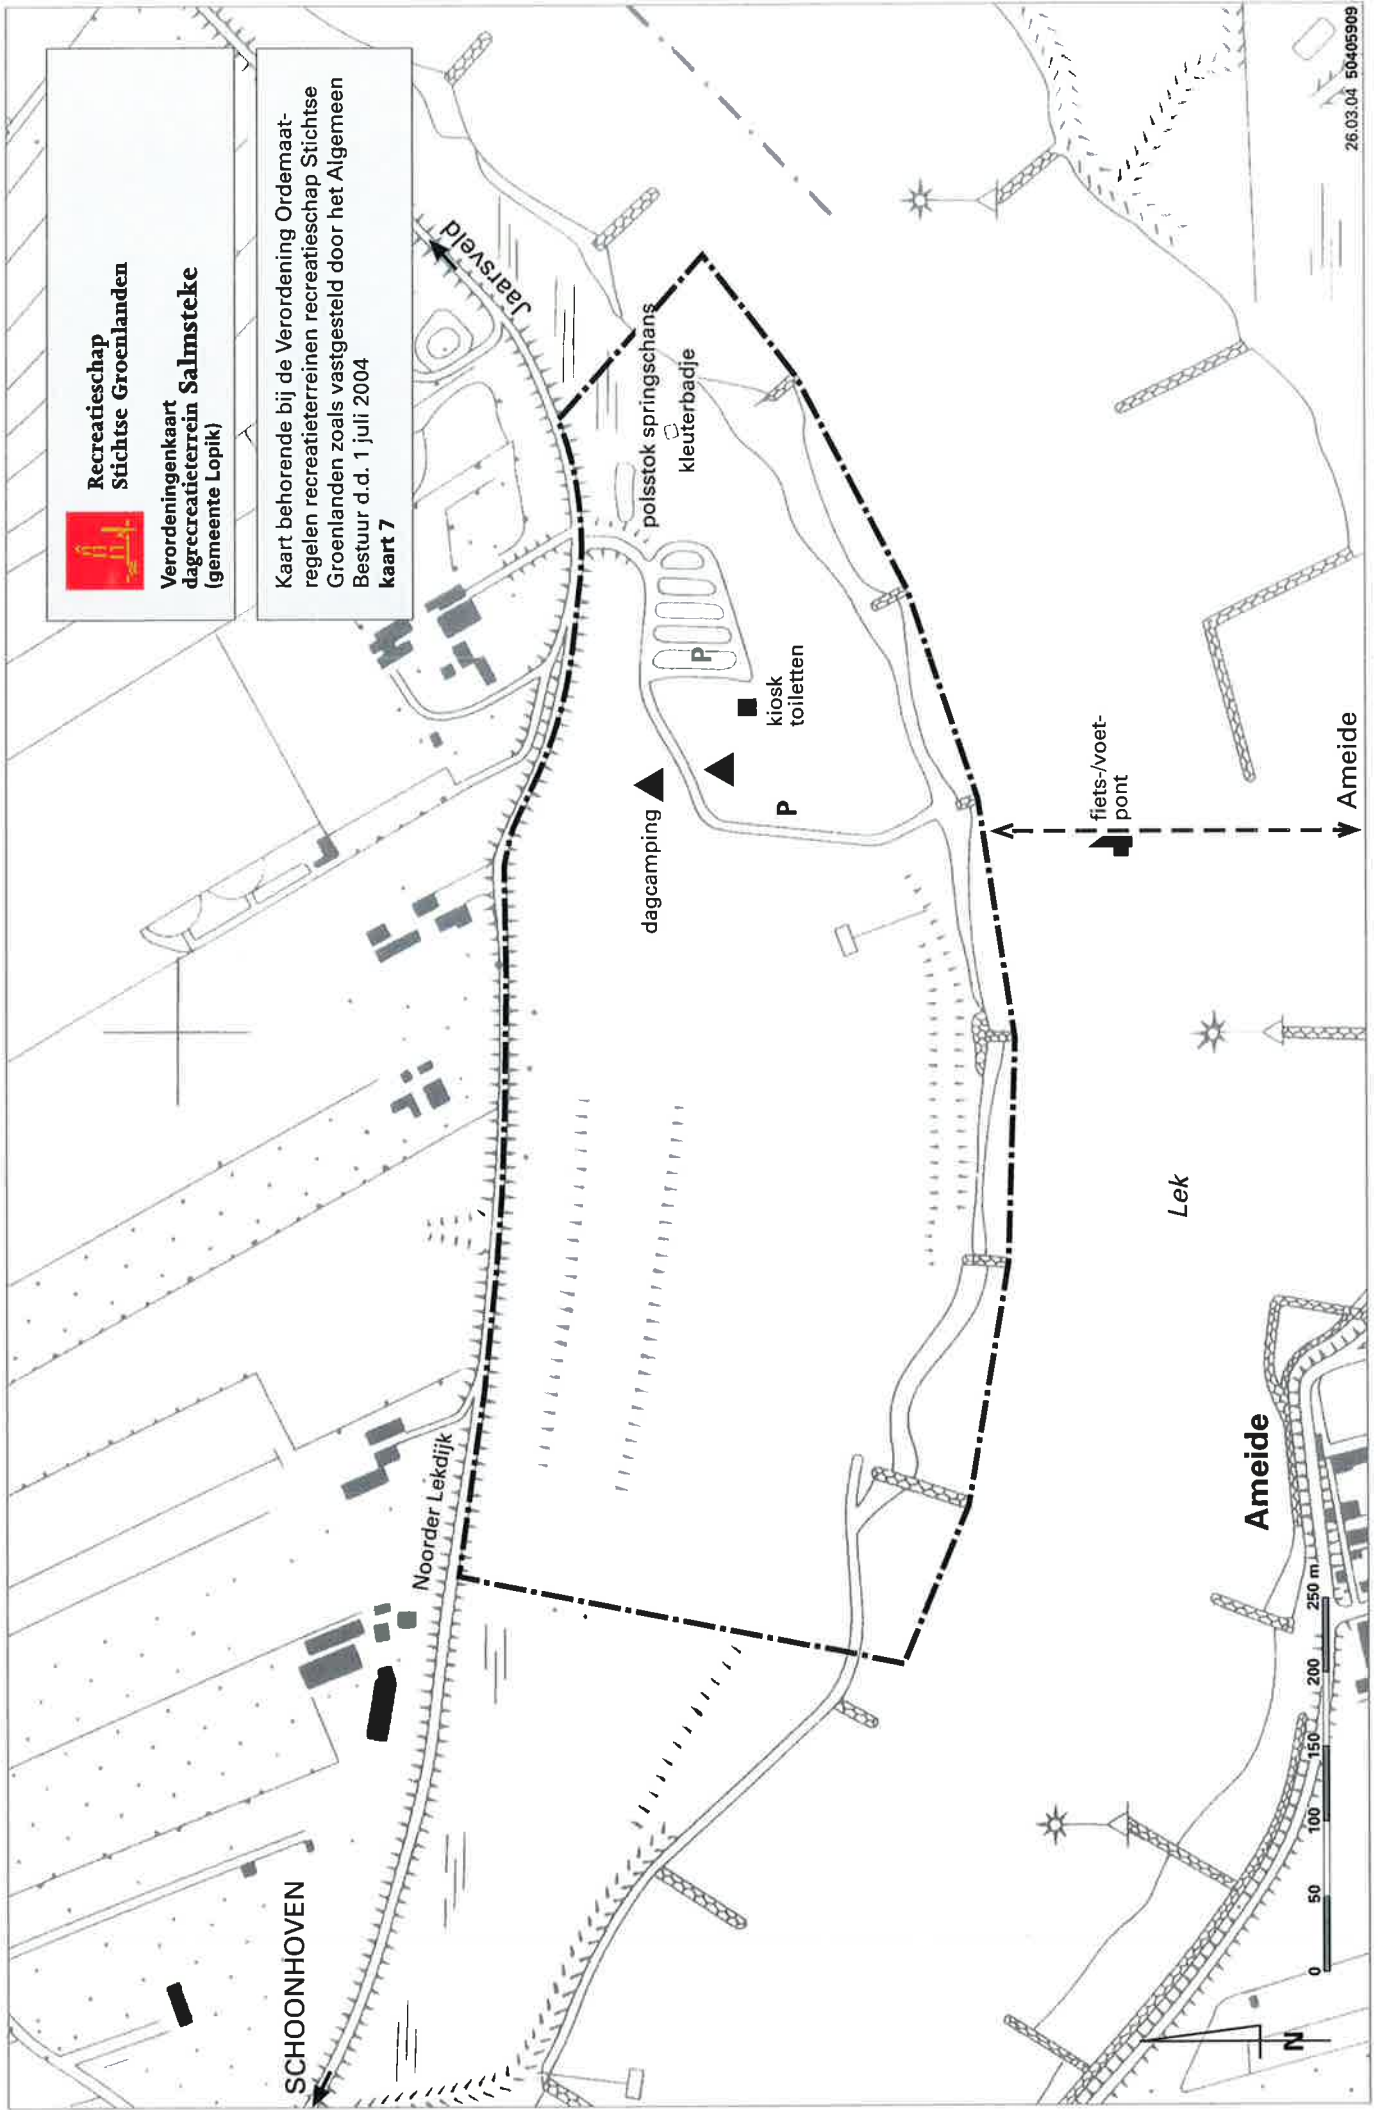

Recreatieschap
Stichtse Groenlanden

Verordeningenkaart
dagrecreatie terrein Salmsteke
(gemeente Lopik)

Kaart behorende bij de Verordening Orde maat-
regelen recreatie terreinen recreatieschap Stichtse
Groenlanden zoals vastgesteld door het Algemeen
Bestuur d.d. 1 juli 2004
kaart 7