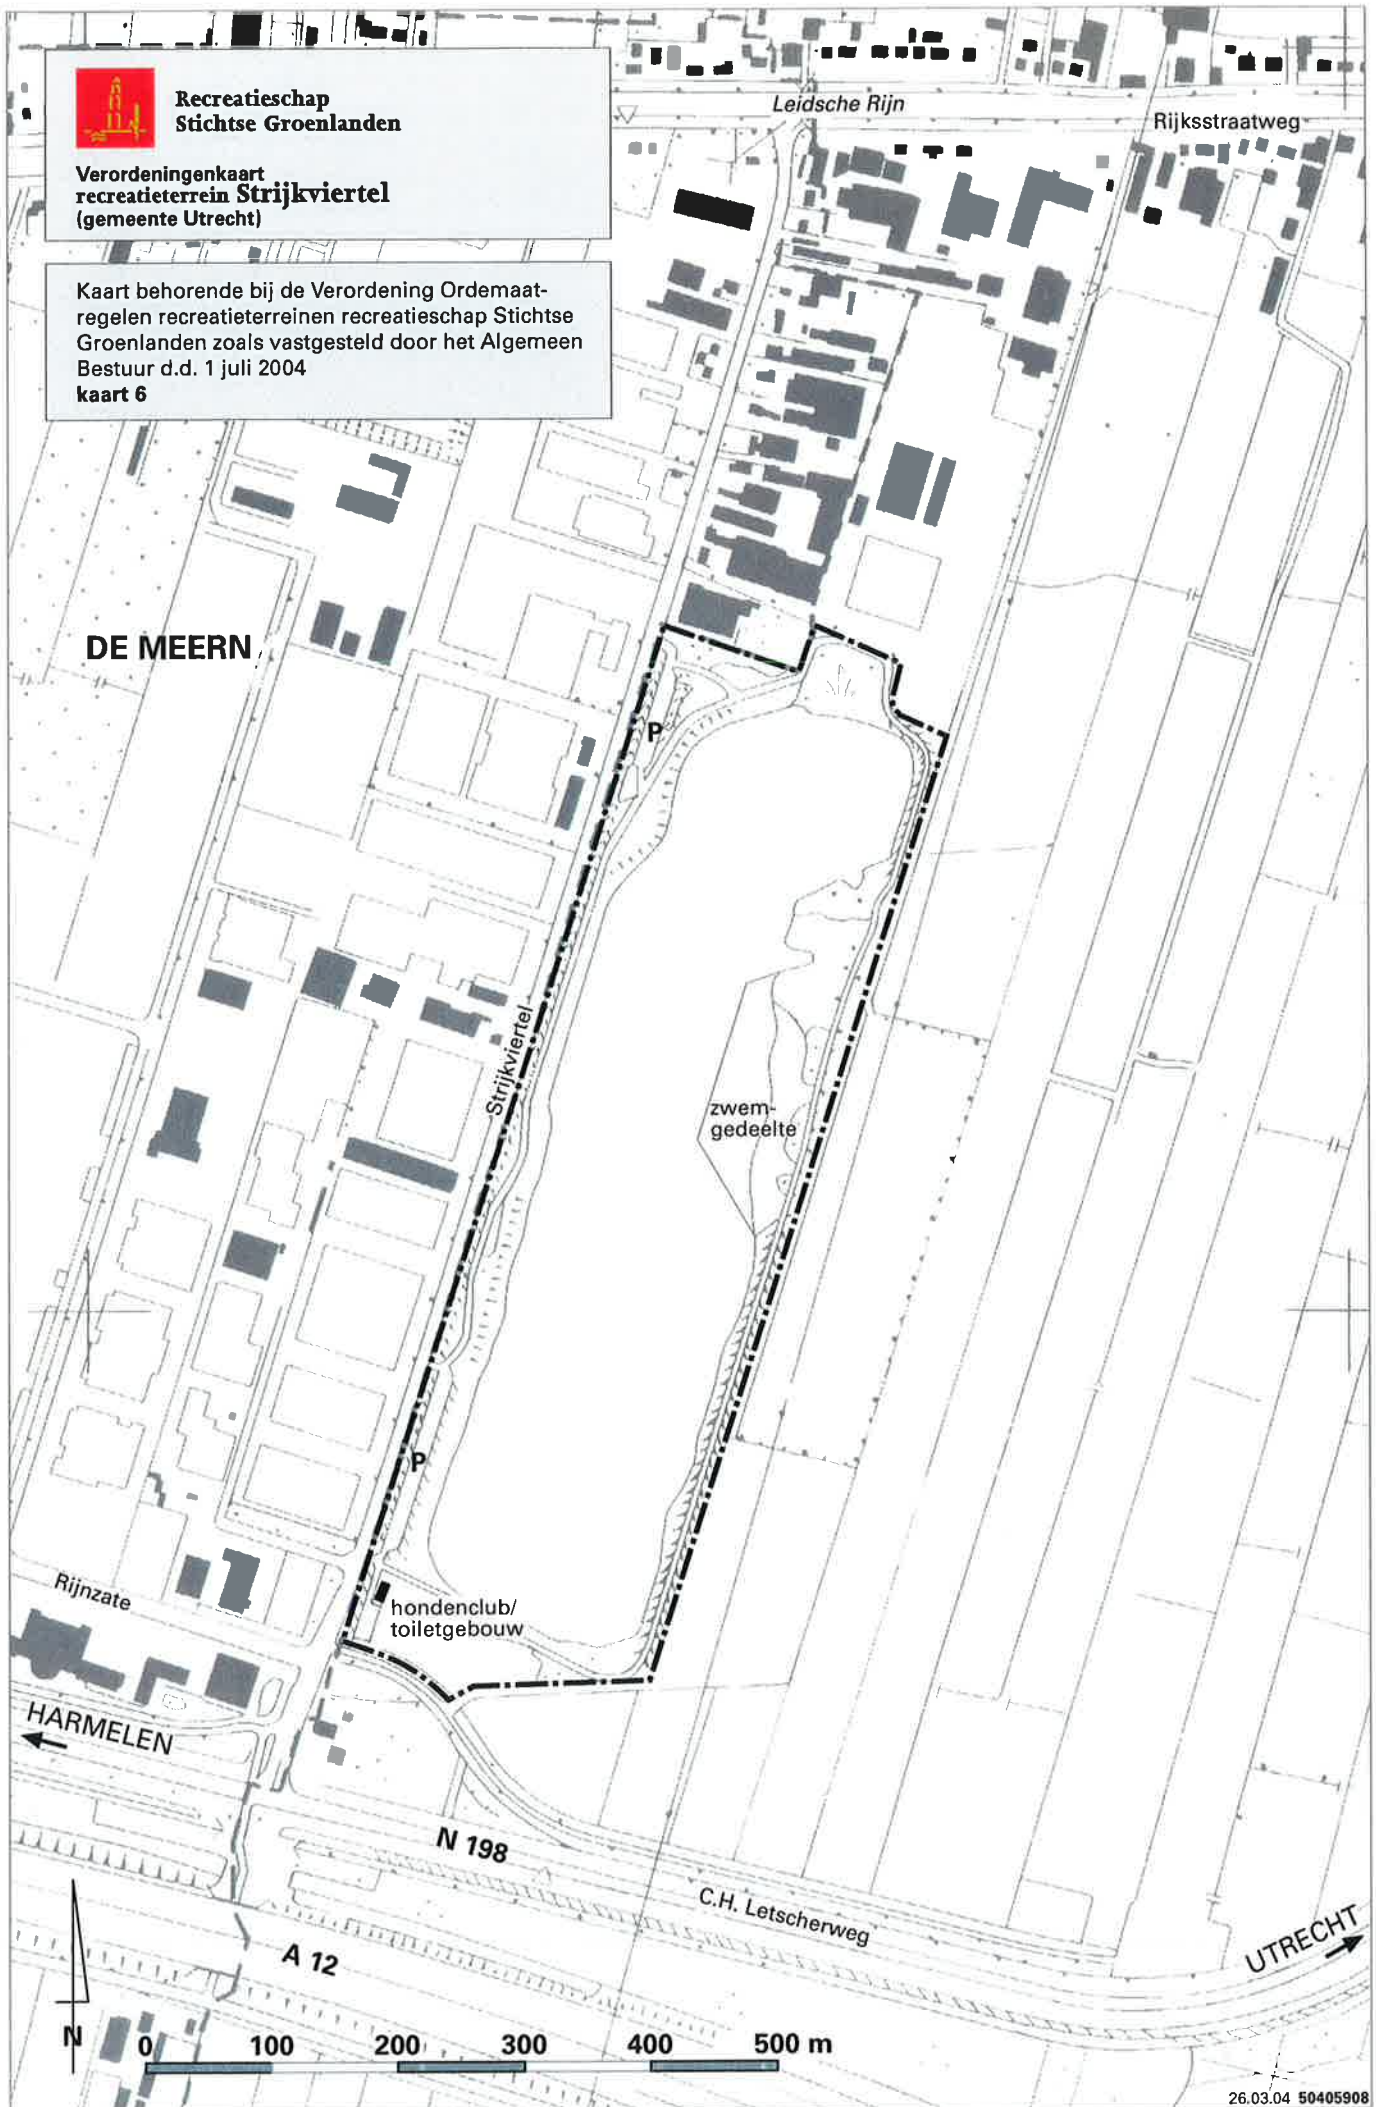

Recreatieschap
Stichtse Groenlanden

Verordeningkaart
recreatierrein Strijkviertel
(gemeente Utrecht)

Kaart behorende bij de Verordening Ordemaat-
regelen recreatieterreinen recreatieschap Stichtse
Groenlanden zoals vastgesteld door het Algemeen
Bestuur d.d. 1 juli 2004
kaart 6