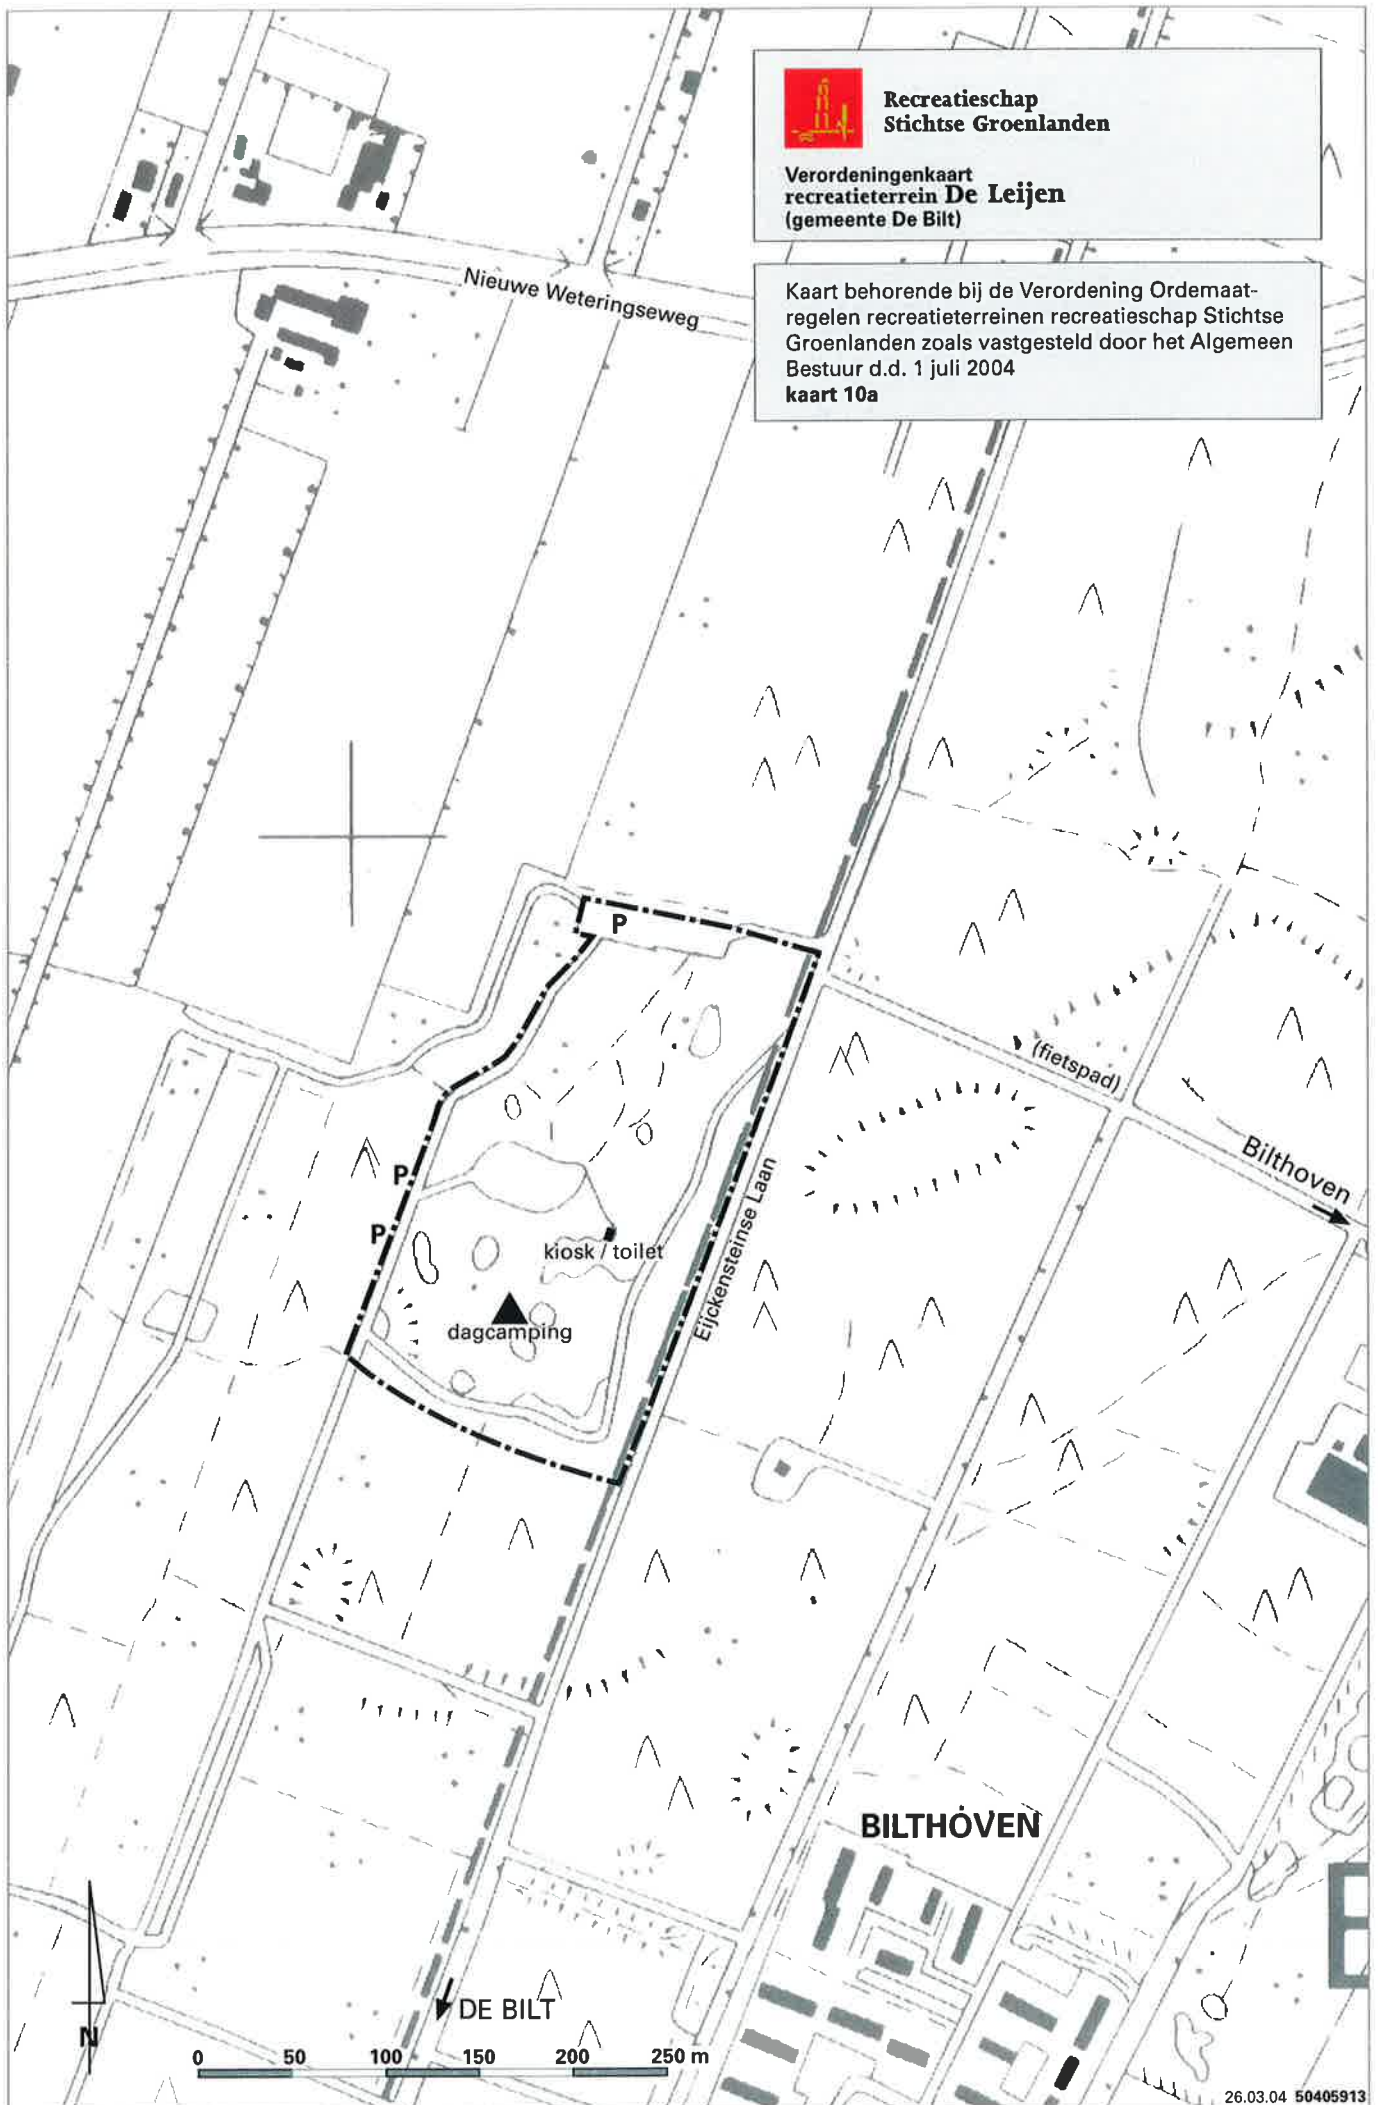

Recreatieschap
Stichtse Groenlanden

Verordeningenkaart
recreatieterrein **De Leijen**
(gemeente De Bilt)

Kaart behorende bij de Verordening Ordemaat-
regelen recreatieterreinen recreatieschap Stichtse
Groenlanden zoals vastgesteld door het Algemeen
Bestuur d.d. 1 juli 2004
kaart 10a