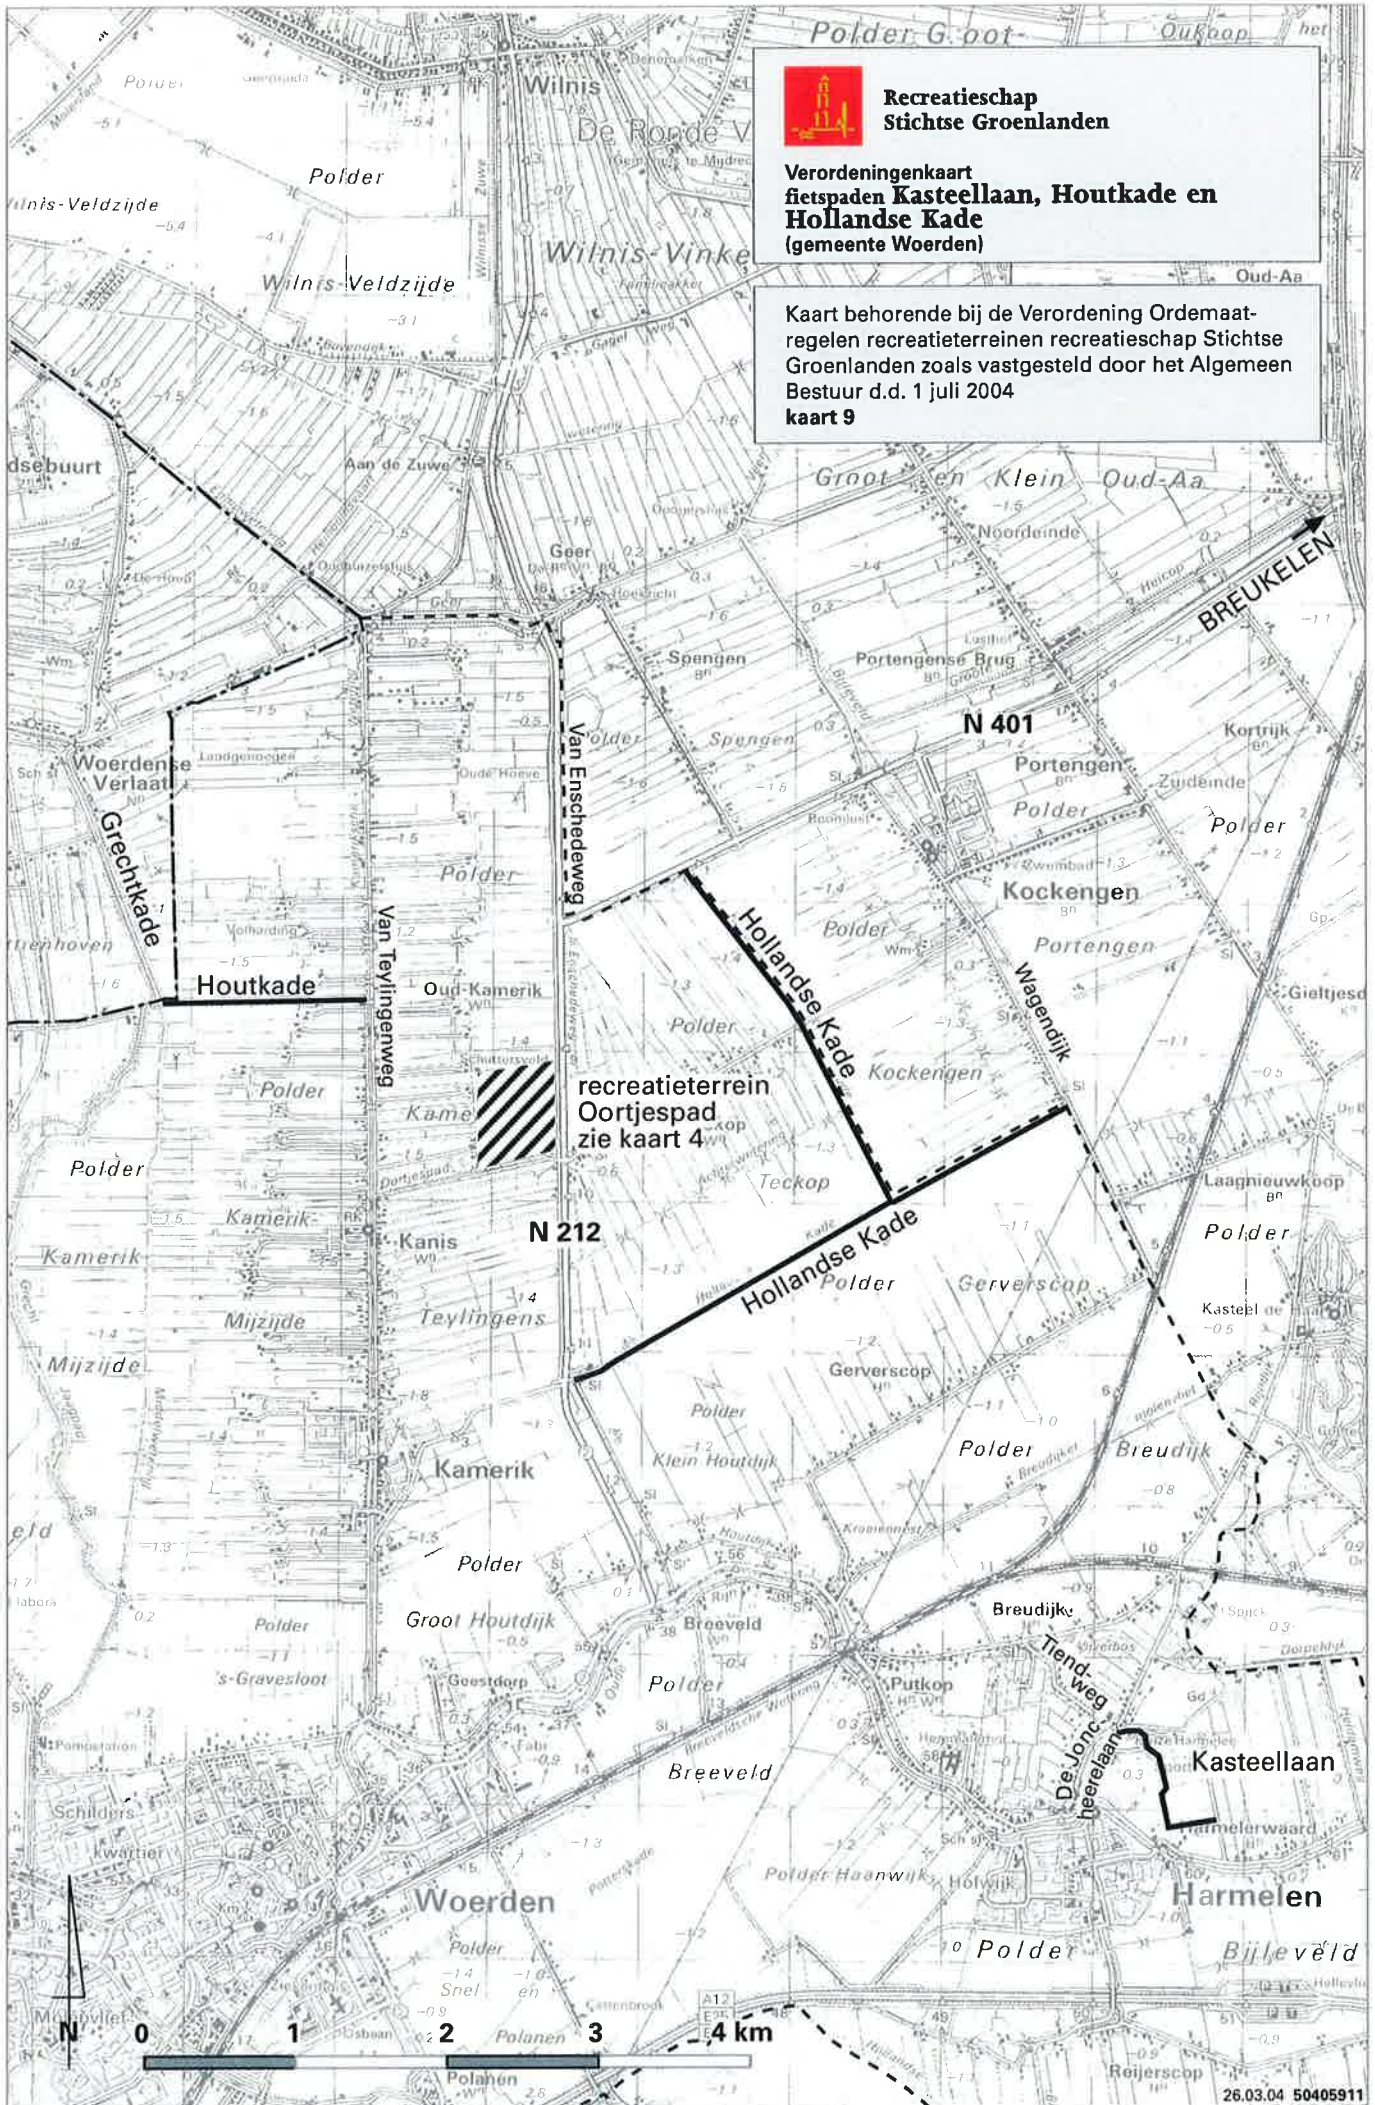

**Recreatieschap
Stichtse Groenlanden**

**Verordeningenkaart
fietspaden Kasteellaan, Houtkade en
Hollandse Kade
(gemeente Woerden)**

Kaart behorende bij de Verordening Orde-
materegelen recreatieterreinen recreatieschap Stichtse
Groenlanden zoals vastgesteld door het Algemeen
Bestuur d.d. 1 juli 2004
kaart 9