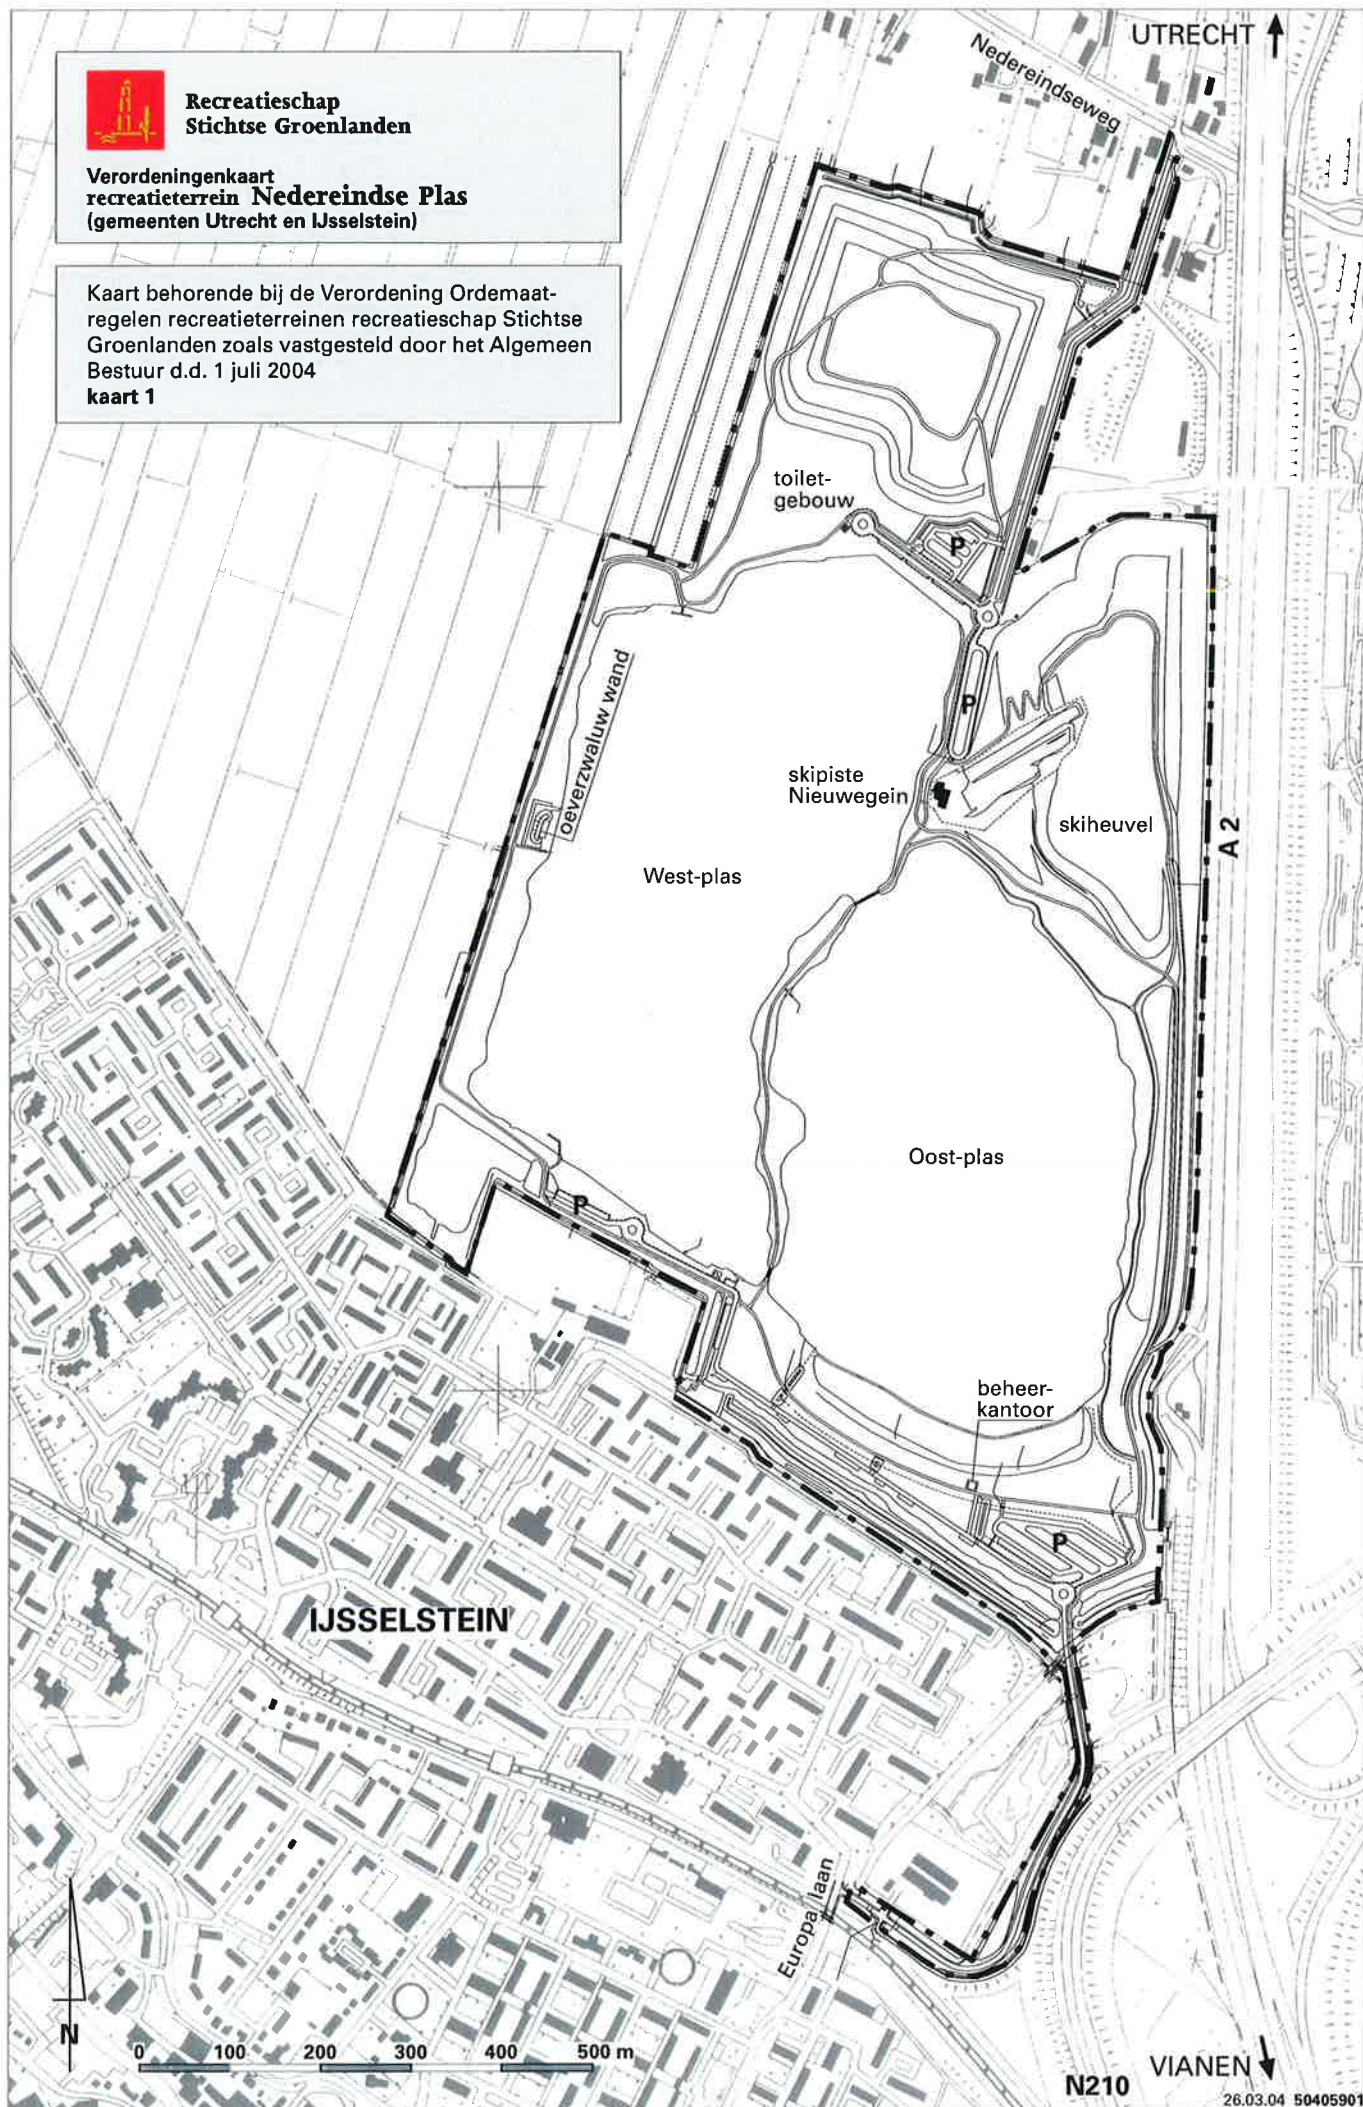

Recreatieschap
Stichtse Groenlanden

Verordeningenkaart
recreatieterrein **Nedereindse Plas**
(gemeenten Utrecht en IJsselstein)

Kaart behorende bij de Verordening Orde-
regelen recreatieterreinen recreatieschap Stichtse
Groenlanden zoals vastgesteld door het Algemeen
Bestuur d.d. 1 juli 2004
kaart 1

UTRECHT ↑

IJSSELSTEIN

Europa laan

A2

N210

VIANEN ↓

Recreatieschap
Stichtse Groenlanden
Verordeningenkaart
recreatierrein Grutto
(gemeente Woerden)

Kaart behorende bij de Verordening Orde-
maat-
regelen recreatierreinen recreatieschap Stichtse
Groenlanden zoals vastgesteld door het Algemeen
Bestuur d.d. 1 juli 2004
kaart 2a

Recreatieschap
Stichtse Groenlanden

Verordeningenkaart
recreatieterein **Koekoek**
(gemeente Woerden)

Kaart behorende bij de Verordening Ordemaat-
regelen recreatierreinen recreatieschap Stichtse
Groenlanden zoals vastgesteld door het Algemeen
Bestuur d.d. 1 juli 2004
kaart 2b