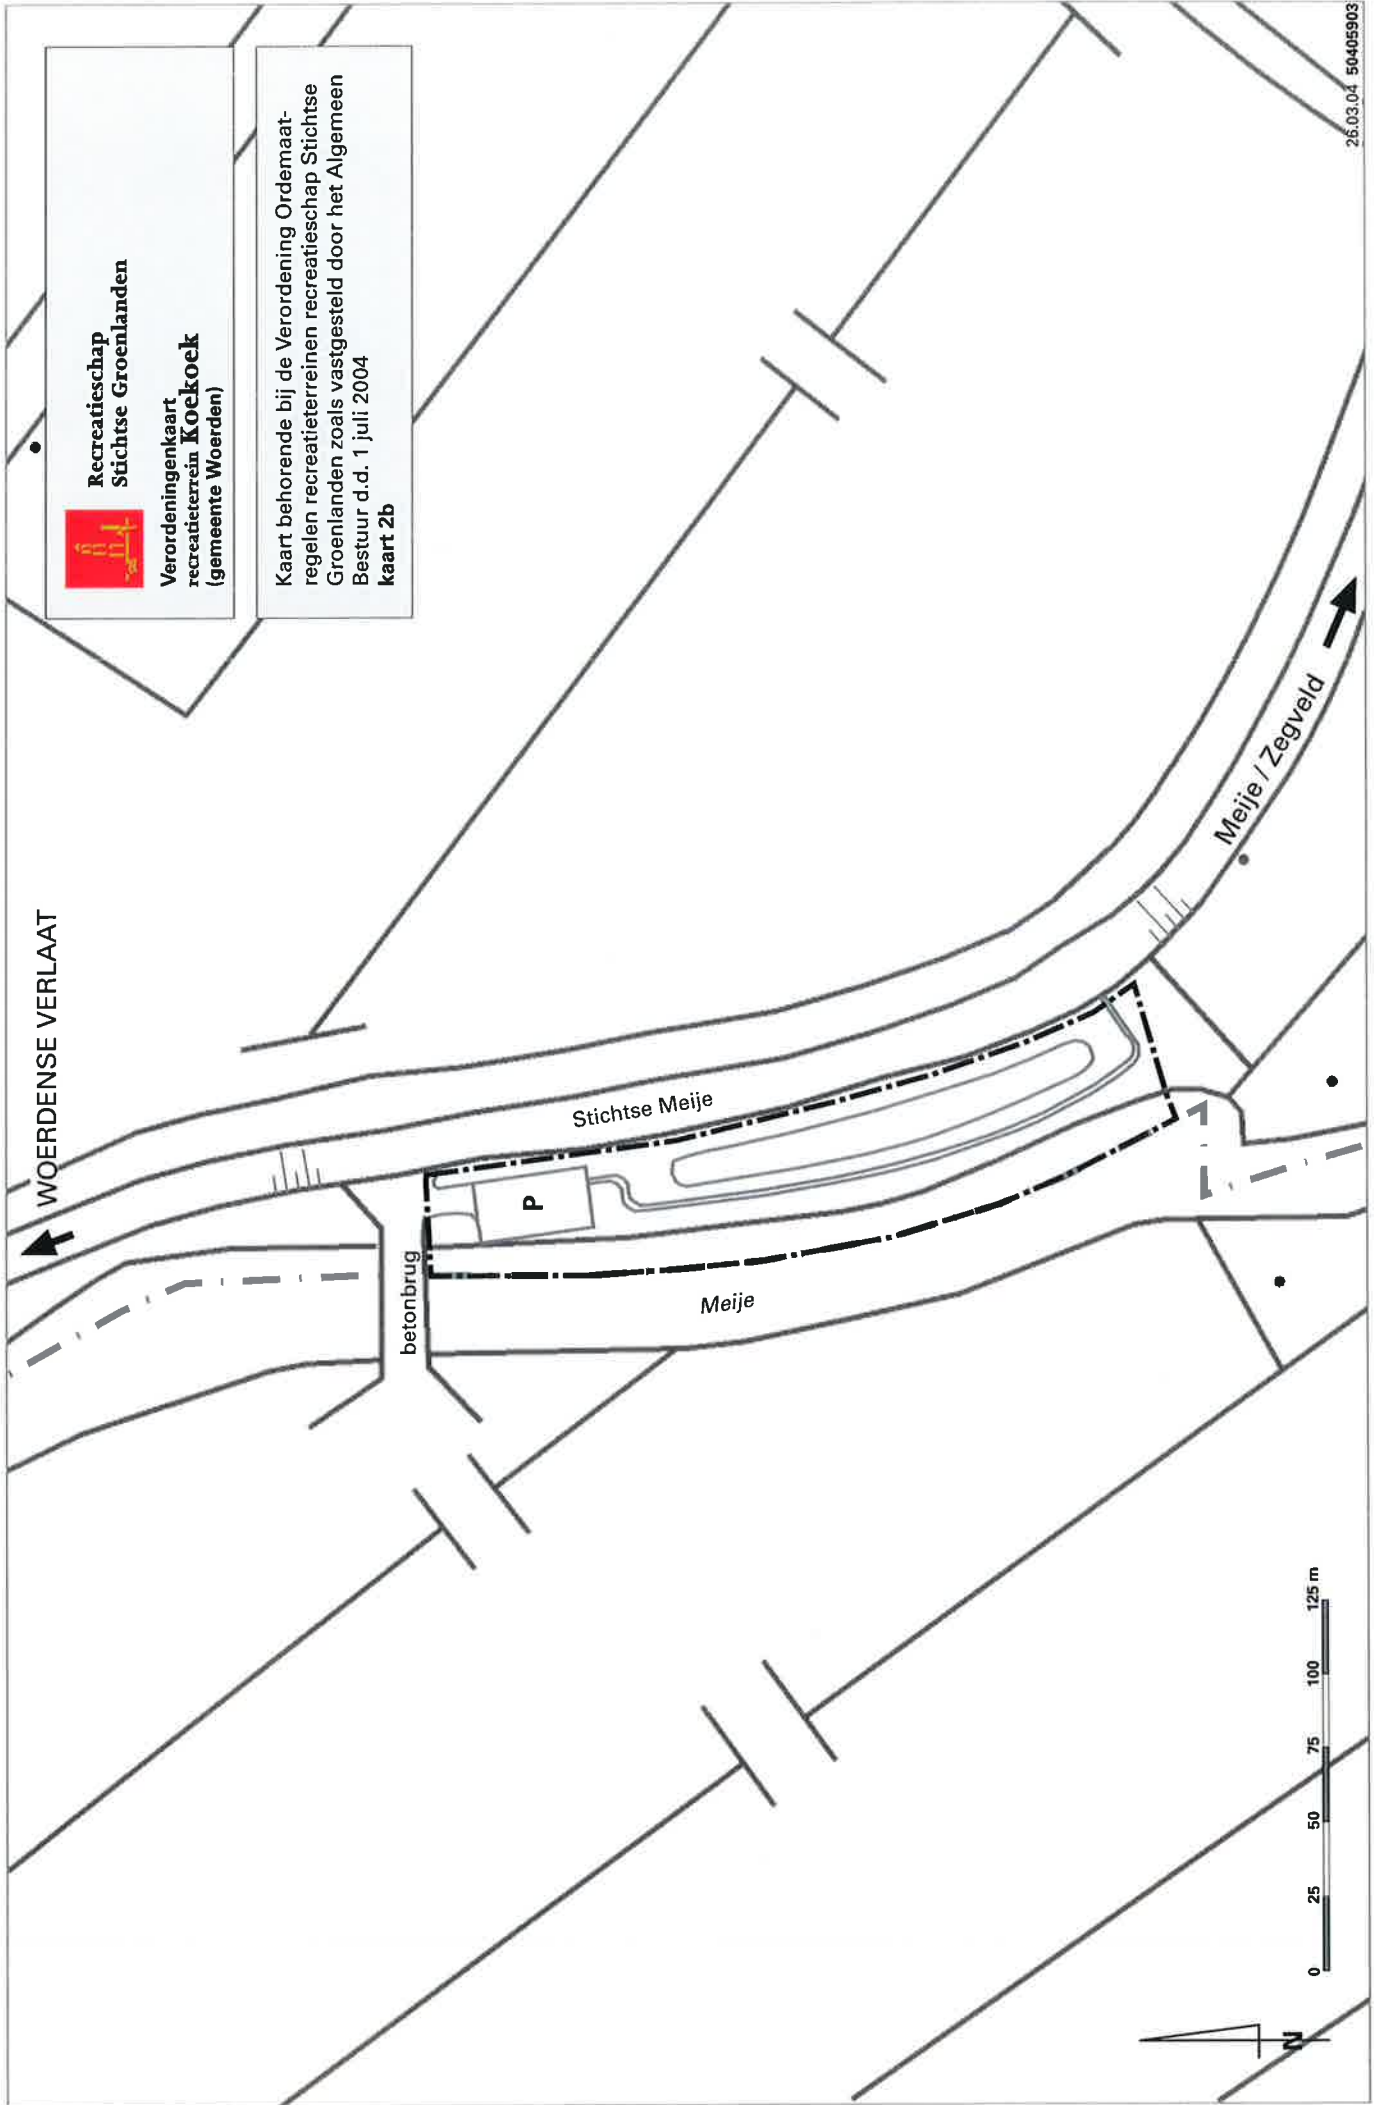

UTRECHT ↑

IJSSELSTEIN

Europa laan

A2

N210

VIANEN ↓

Recreatieschap
Stichtse Groenlanden
Verordeningenkaart
recreatierrein Grutto
(gemeente Woerden)

Kaart behorende bij de Verordening Orde-
maat-
regelen recreatierreinen recreatieschap Stichtse
Groenlanden zoals vastgesteld door het Algemeen
Bestuur d.d. 1 juli 2004
kaart 2a

Recreatieschap
Stichtse Groenlanden

Verordeningenkaart
recreatieterein **Koekoek**
(gemeente Woerden)

Kaart behorende bij de Verordening Ordemaat-
regelen recreatierreinen recreatieschap Stichtse
Groenlanden zoals vastgesteld door het Algemeen
Bestuur d.d. 1 juli 2004
kaart 2b