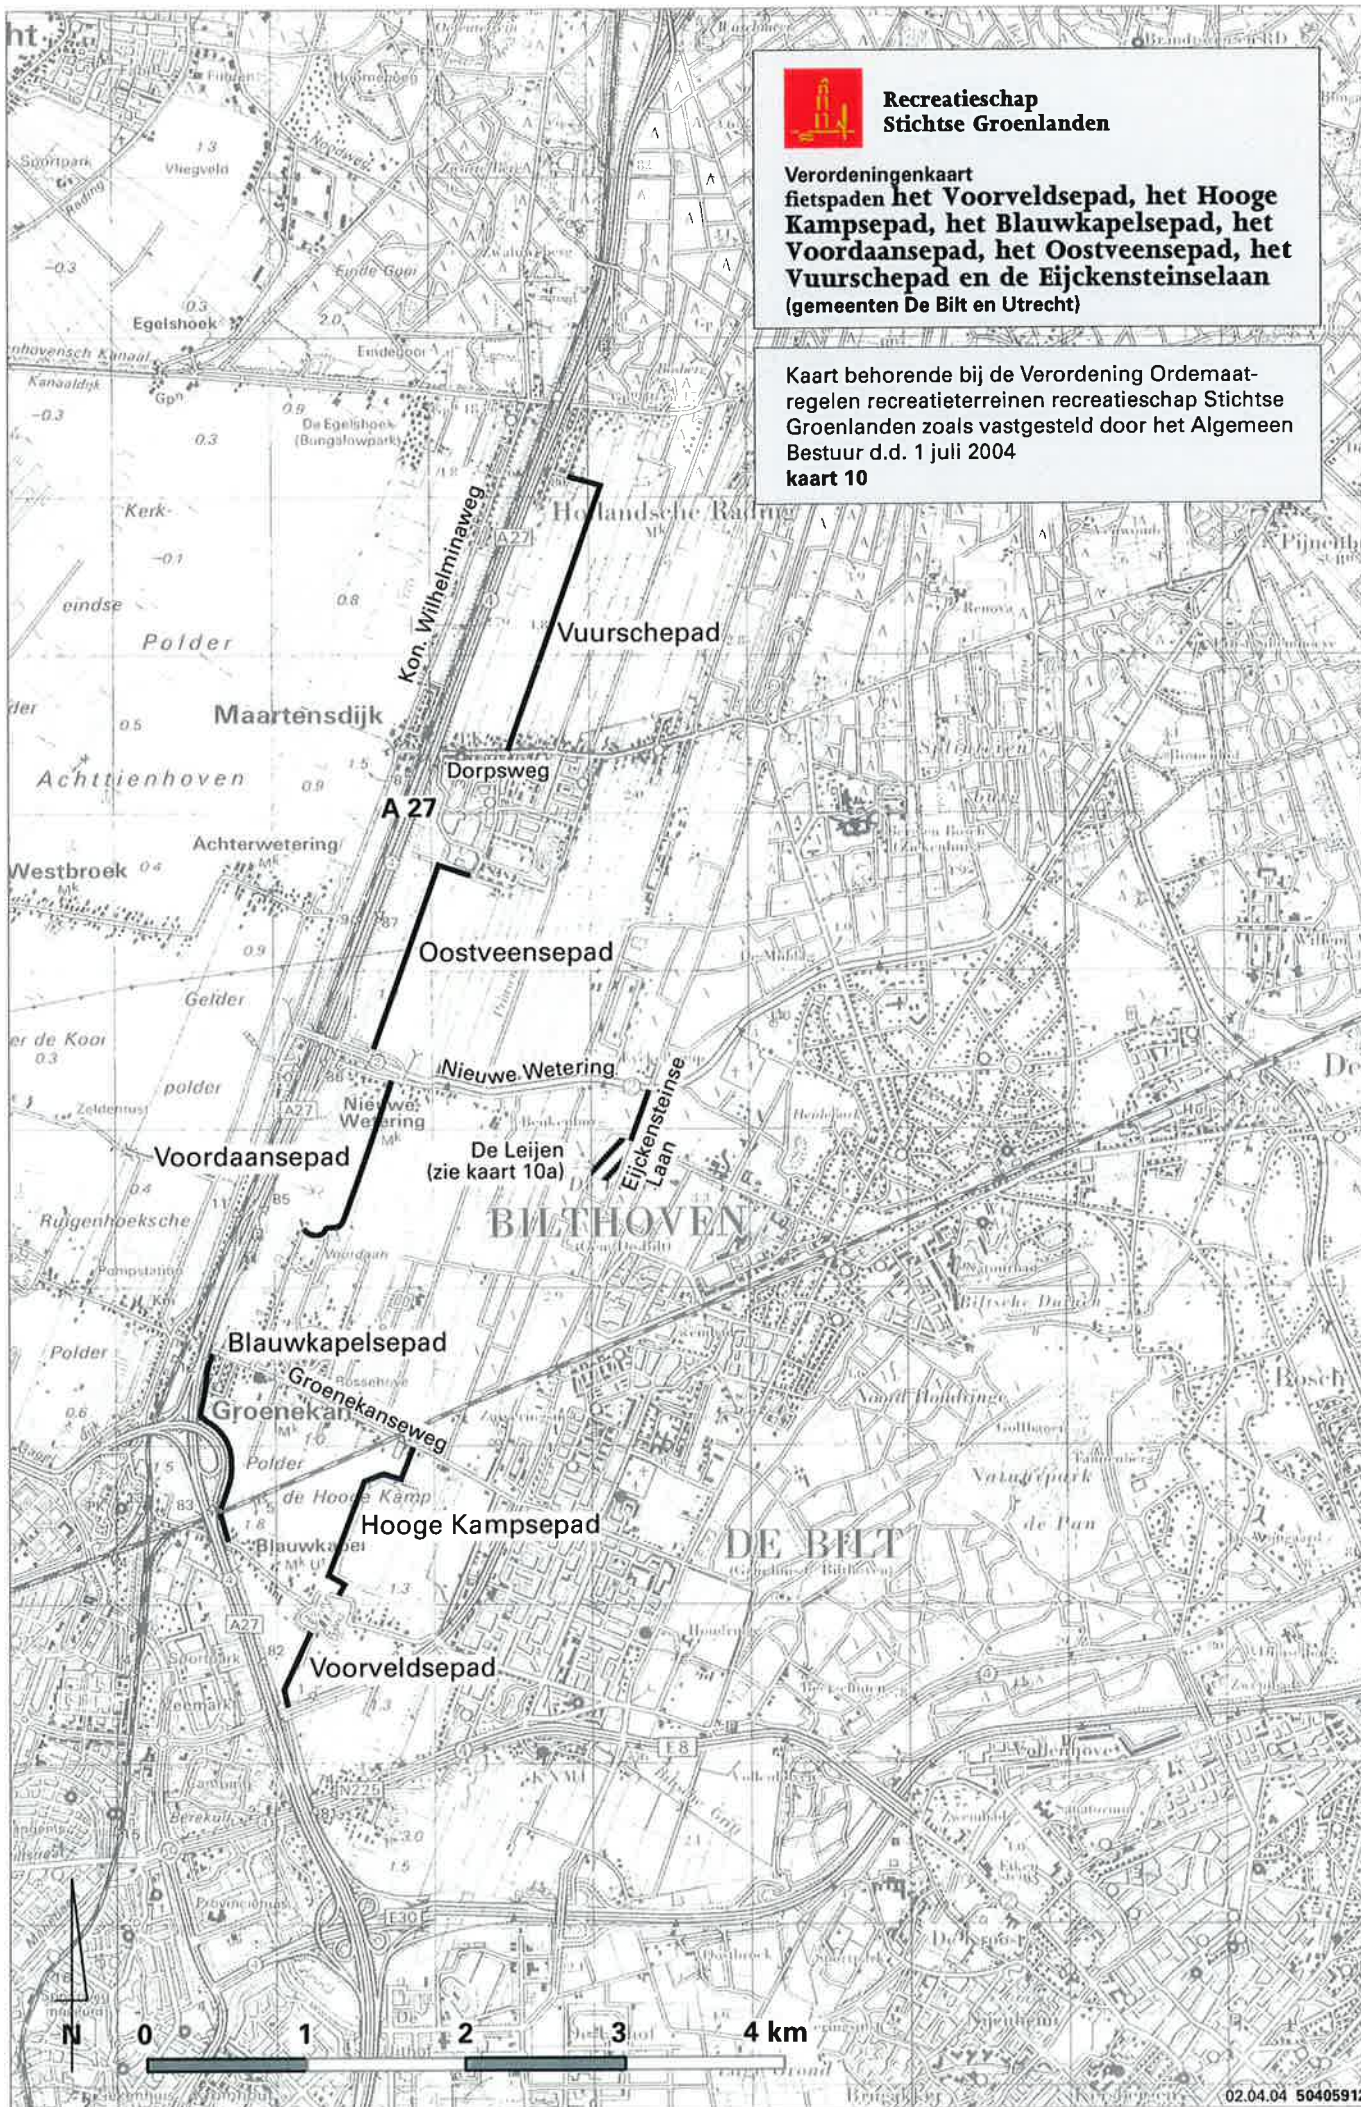

**Recreatieschap
Stichtse Groenlanden**

**Verordeningenkaart
fietspaden het Voorveldsepad, het Hooge
Kampsepad, het Blauwkapelsepad, het
Voordaansepad, het Oostveensepad, het
Vuurschepad en de Eijckensteinselaan
(gemeenten De Bilt en Utrecht)**

Kaart behorende bij de Verordening Orde-
matregelen recreatieterrijnen recreatieschap Stichtse
Groenlanden zoals vastgesteld door het Algemeen
Bestuur d.d. 1 juli 2004
kaart 10