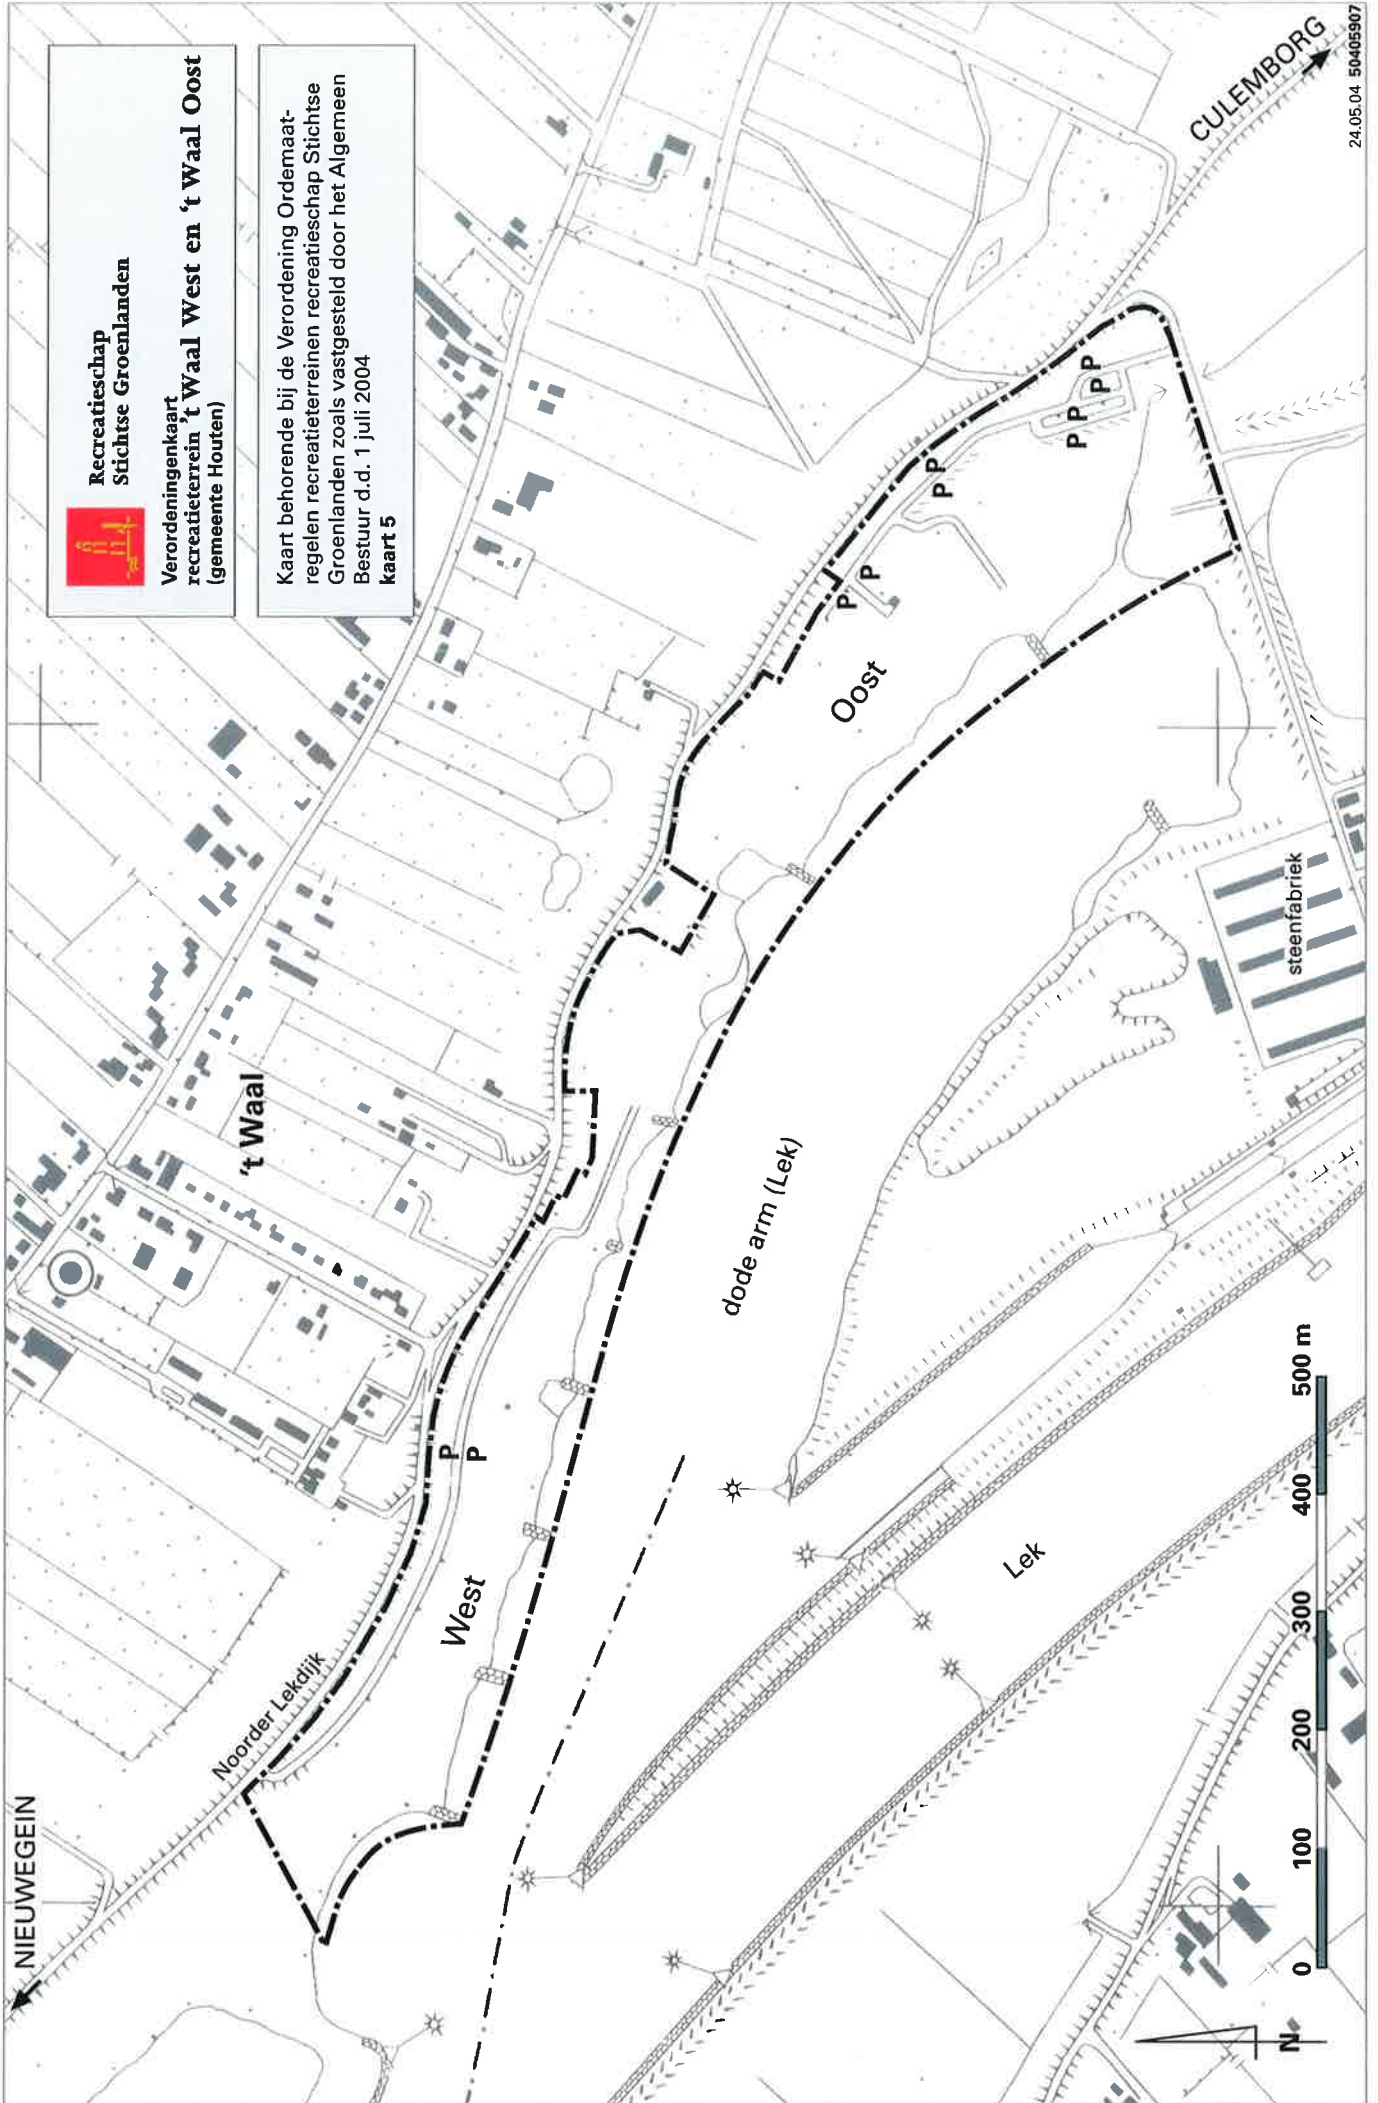

Recreatieschap
Stichtse Groenlanden

Verordeningenkaart
recreatieterrein 't Waal West en 't Waal Oost
(gemeente Houten)

Kaart behorende bij de Verordening Ordemaat-
regelen recreatieterreinen recreatieschap Stichtse
Groenlanden zoals vastgesteld door het Algemeen
Bestuur d.d. 1 juli 2004
kaart 5