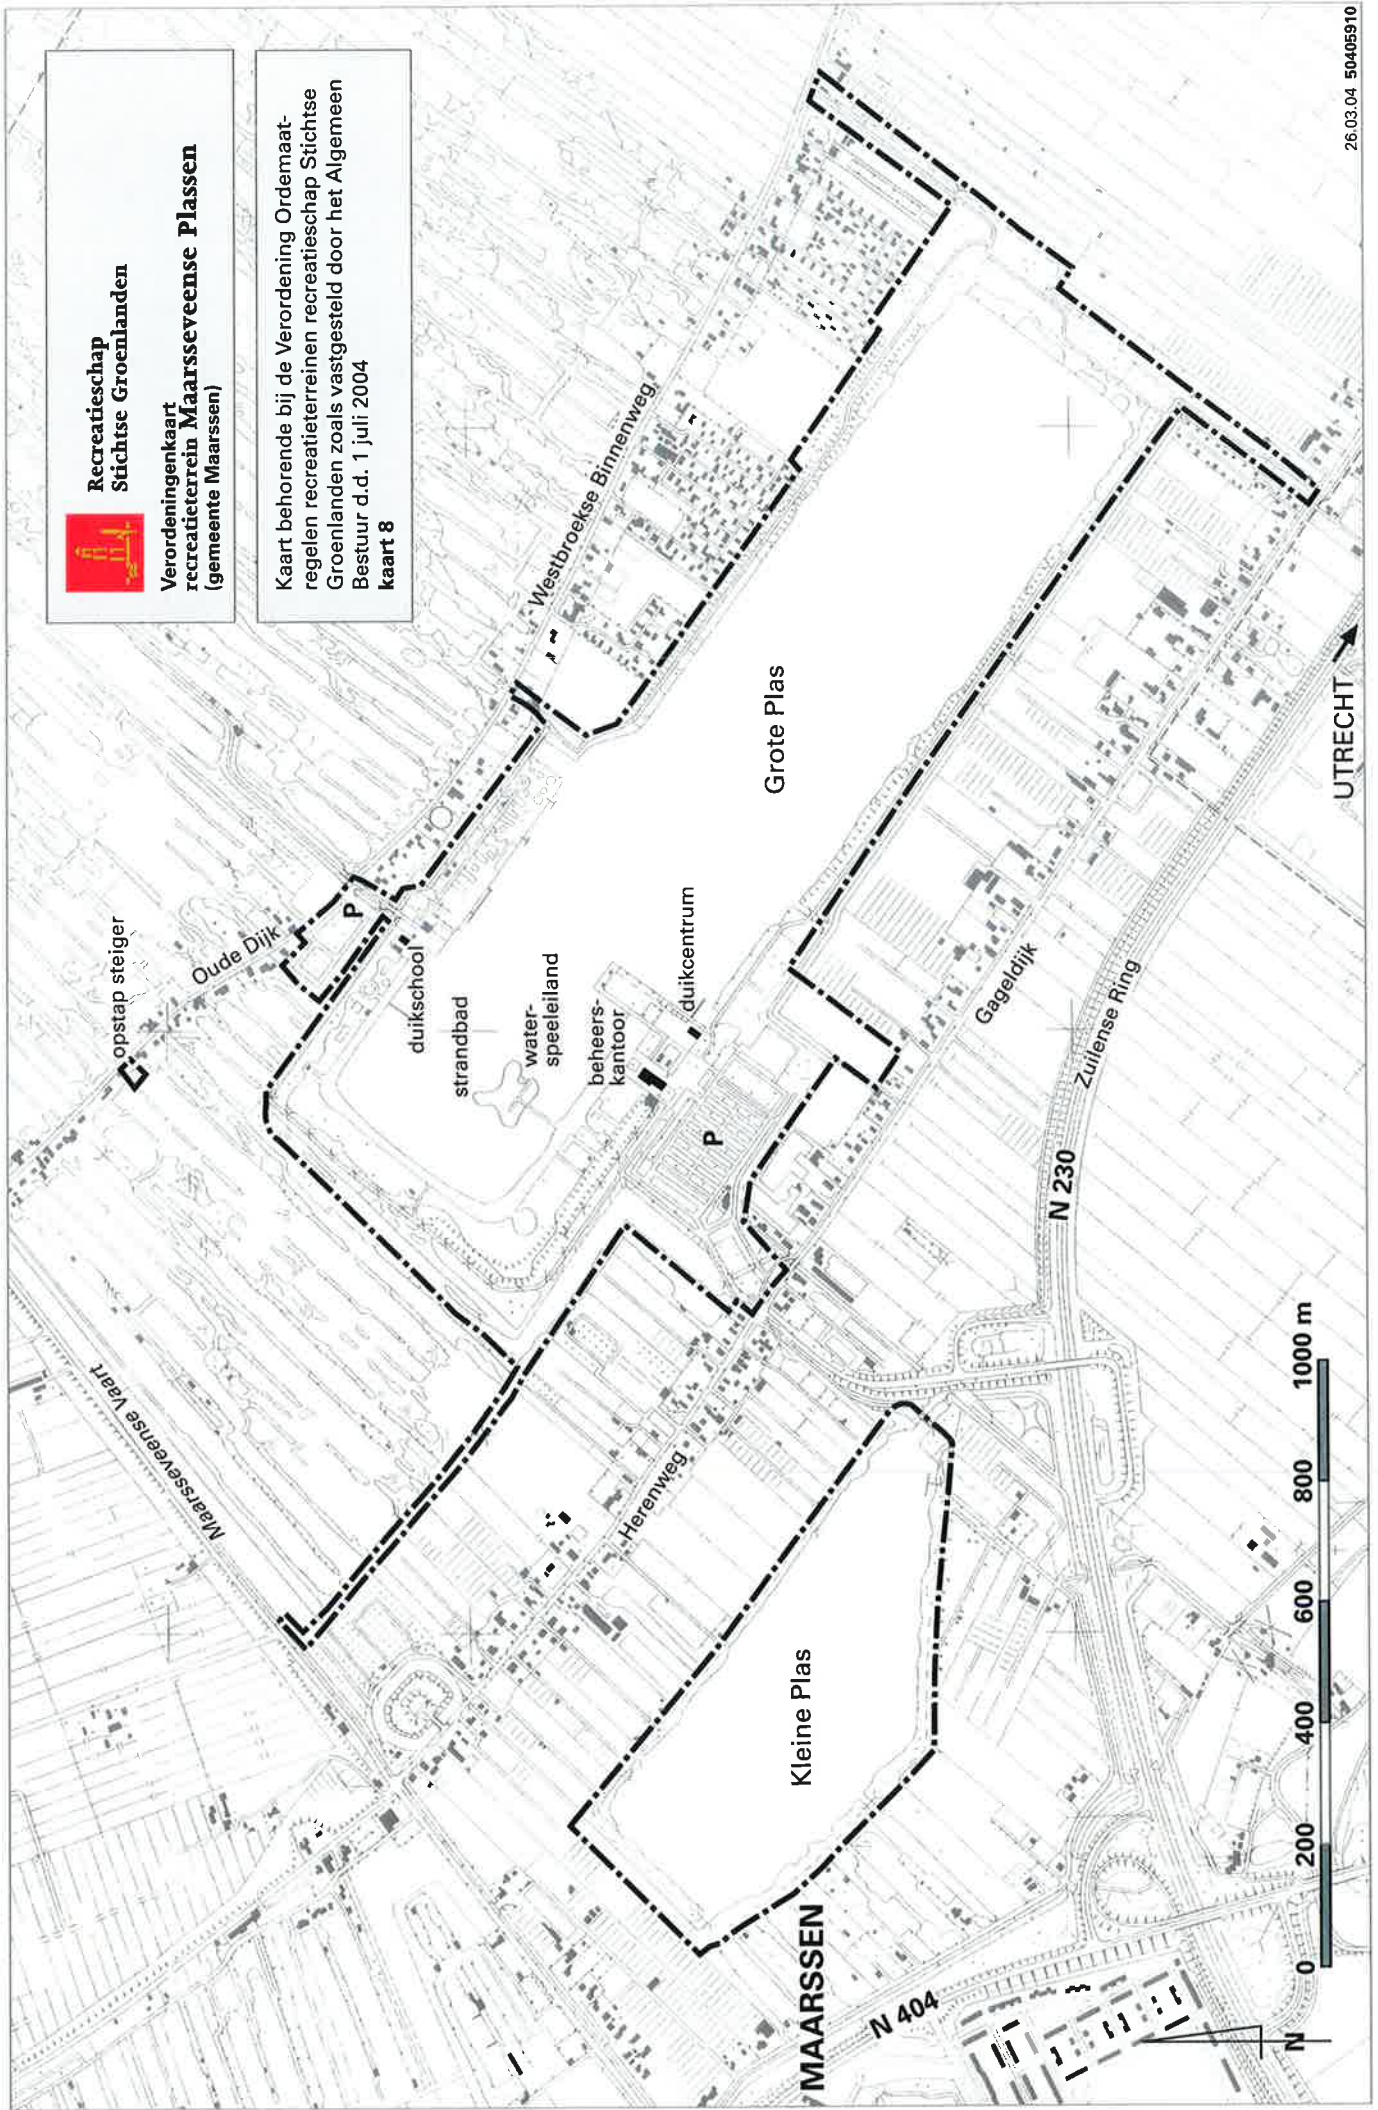

Recreatieschap
Stichtse Groenlanden

Verordeningenkaart
recreatieterrein **Maarsseveense Plassen**
(gemeente Maarsse)

Kaart behorende bij de Verordening Ordemaat-
regelen recreatieterreinen recreatieschap Stichtse
Groenlanden zoals vastgesteld door het Algemeen
Bestuur d.d. 1 juli 2004
kaart 8